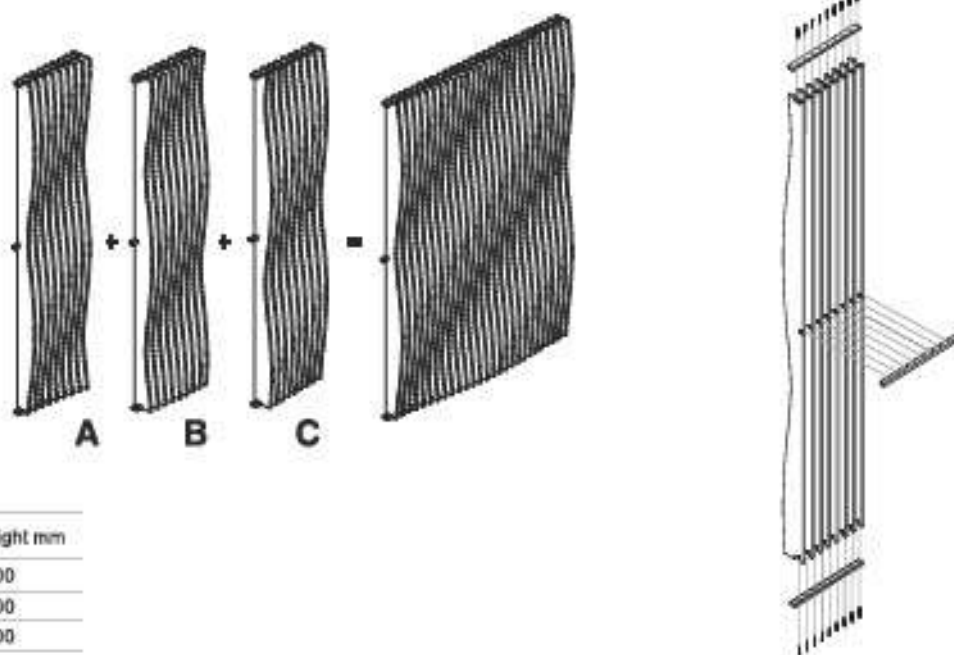

model name:

Parametric wall „Wave”

60x280cm

height	2500 mm
--------	---------

width	605 mm
-------	--------

colour	MDF
--------	-----

Installation scheme:

Product	Width mm	Height mm
Module „A”	600	2500
Module „B”	600	2500
Module „C”	600	2500

MONTAGE INSTRUCTIONS