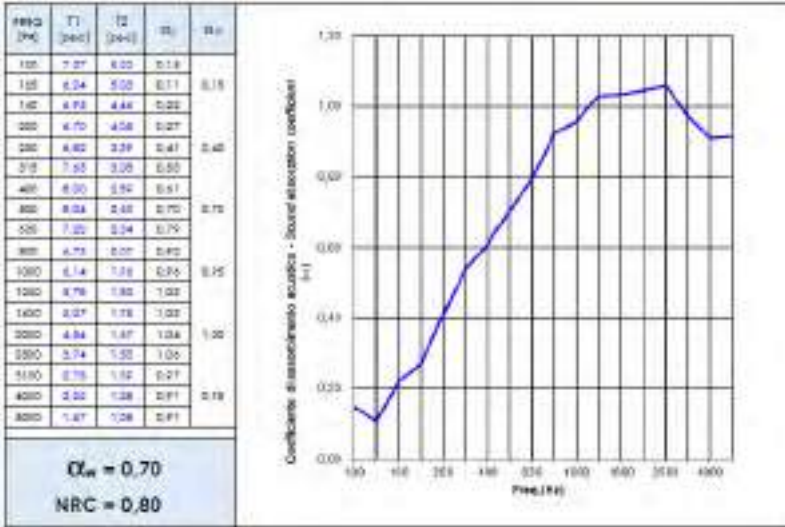

T-LIGHT (SP 3 cm):

Elemento in prova Tested element	TALOR AMDE - 2cm
Descrizione del campione Sample description	Vedere ["Descrizione del campione in prova" del presente Report Allegato Rev. A articolo 01.034 [see ["Tested sample description" of this Report Type A routing according to EN 554
Superficie di campione Sample surface	11,3 m²