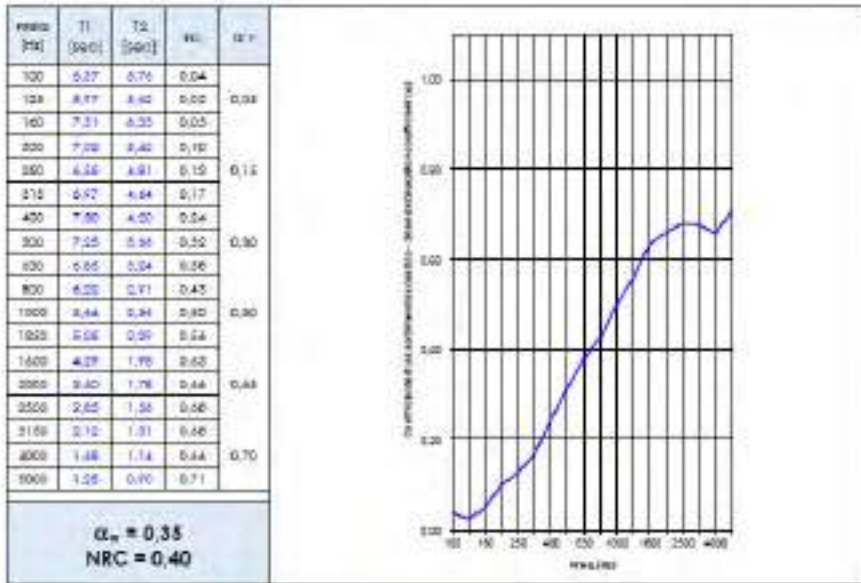

Elemento in prova Tested element	Panelli descritti nelle pagine da 4 a 14 Panels described at pages 4 to 14
Descrizione del campione Sample description	Vedere § "Descrizione del campione in prova" del presente Report. Montaggio tipo A secondo EN 354 / See § "Tested sample description" of this Report. Type A mounting according to EN 354
Superficie del campione Sample surface	13.21 m²