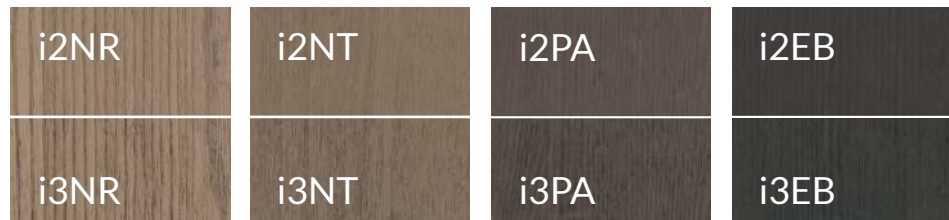

Nero Elegante

Lucido
Glossy
Brillant

Opaco NO-PRINT
NO-PRINT matt
Opaque NO-PRINT

LAMINAM® LUCIDO | SHINY LAMINAM® | LAMINAM® BRILLANT

Bianco Statuario

Noir Desir

LAMINAM® OPACO | MATT LAMINAM® | LAMINAM® OPAQUE

Pietra Grey

Ossido Bruno

Ossido Nero

IMPIALLACCIATO | WOOD VENEER | BOIS PLAQUÉ

i1RO

i1WE

Rovere

Wengè

IMPIALLACCIATO MATT | MATT WOOD VENEER | BOIS PLAQUÉ OPAQUE

i2NR

i2NT

i2PA

i2EB

Impiallacciato Matt
Matt Wood Veneer
Bois Plaqué Opaque

i3NR

i3NT

i3PA

i3EB

Impiallacciato Matt Spazzolato
Brushed Matt Wood Veneer
Bois Plaqué Opaque Brossé

Noce Royal

Noce Tabacco

Palissandro

Ebano

PELLE | LEATHER | CUIR