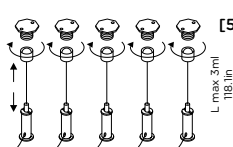

doppio foro + cavo regolabile | double hole + adjustable cable
trou double + câble réglable | Doppelloch + verstellbares Kabel
doble agujero + cable ajustable

TM-3-F2
3ml
118.1in
CR

TM-4-F2
3ml
118.1in
CR