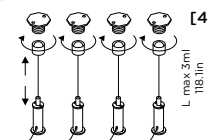

doppio foro + cavo regolabile | double hole + adjustable cable
trou double + câble réglable | Doppelloch + verstellbares Kabel
doble agujero + cable ajustable

TM-3-F2
3ml
118.1in
CR

TM-4-F2
3ml
118.1in
CR