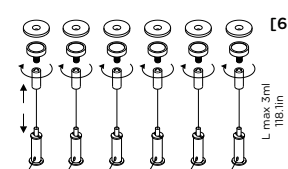

TM-6-M
3ml
118.1in
CR