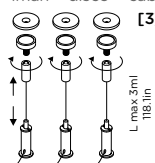

TM-6-F2
3ml
118.1in
CR

calamita + disco + cavo regolabile
magnet + disk + adjustable cable
aimant + disque + câble réglable
Magnet + Scheibe + verstellbares Kabel
imán + disco + cable ajustable

TM-3-M
3ml
118.1in
CR