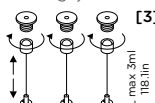

foro singolo + cavo regolabile | single hole + adjustable cable
seul trou + câble réglable | einzelnes Loch + verstellbares Kabel
solo agujero + cable ajustable

TM-3-F
3ml
118.1in
CR

TM-4-F
3ml
118.1in
CR