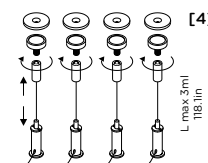

TM-4-M
3ml
118.1in
CR