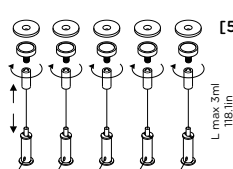

TM-5-M
3ml
118.1in
CR