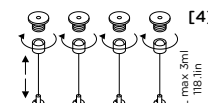

foro singolo + cavo regolabile | single hole + adjustable cable
seul trou + câble réglable | einzelnes Loch + verstellbares Kabel
solo agujero + cable ajustable

TM-3-F
3ml
118.1in
CR

TM-4-F
3ml
118.1in
CR