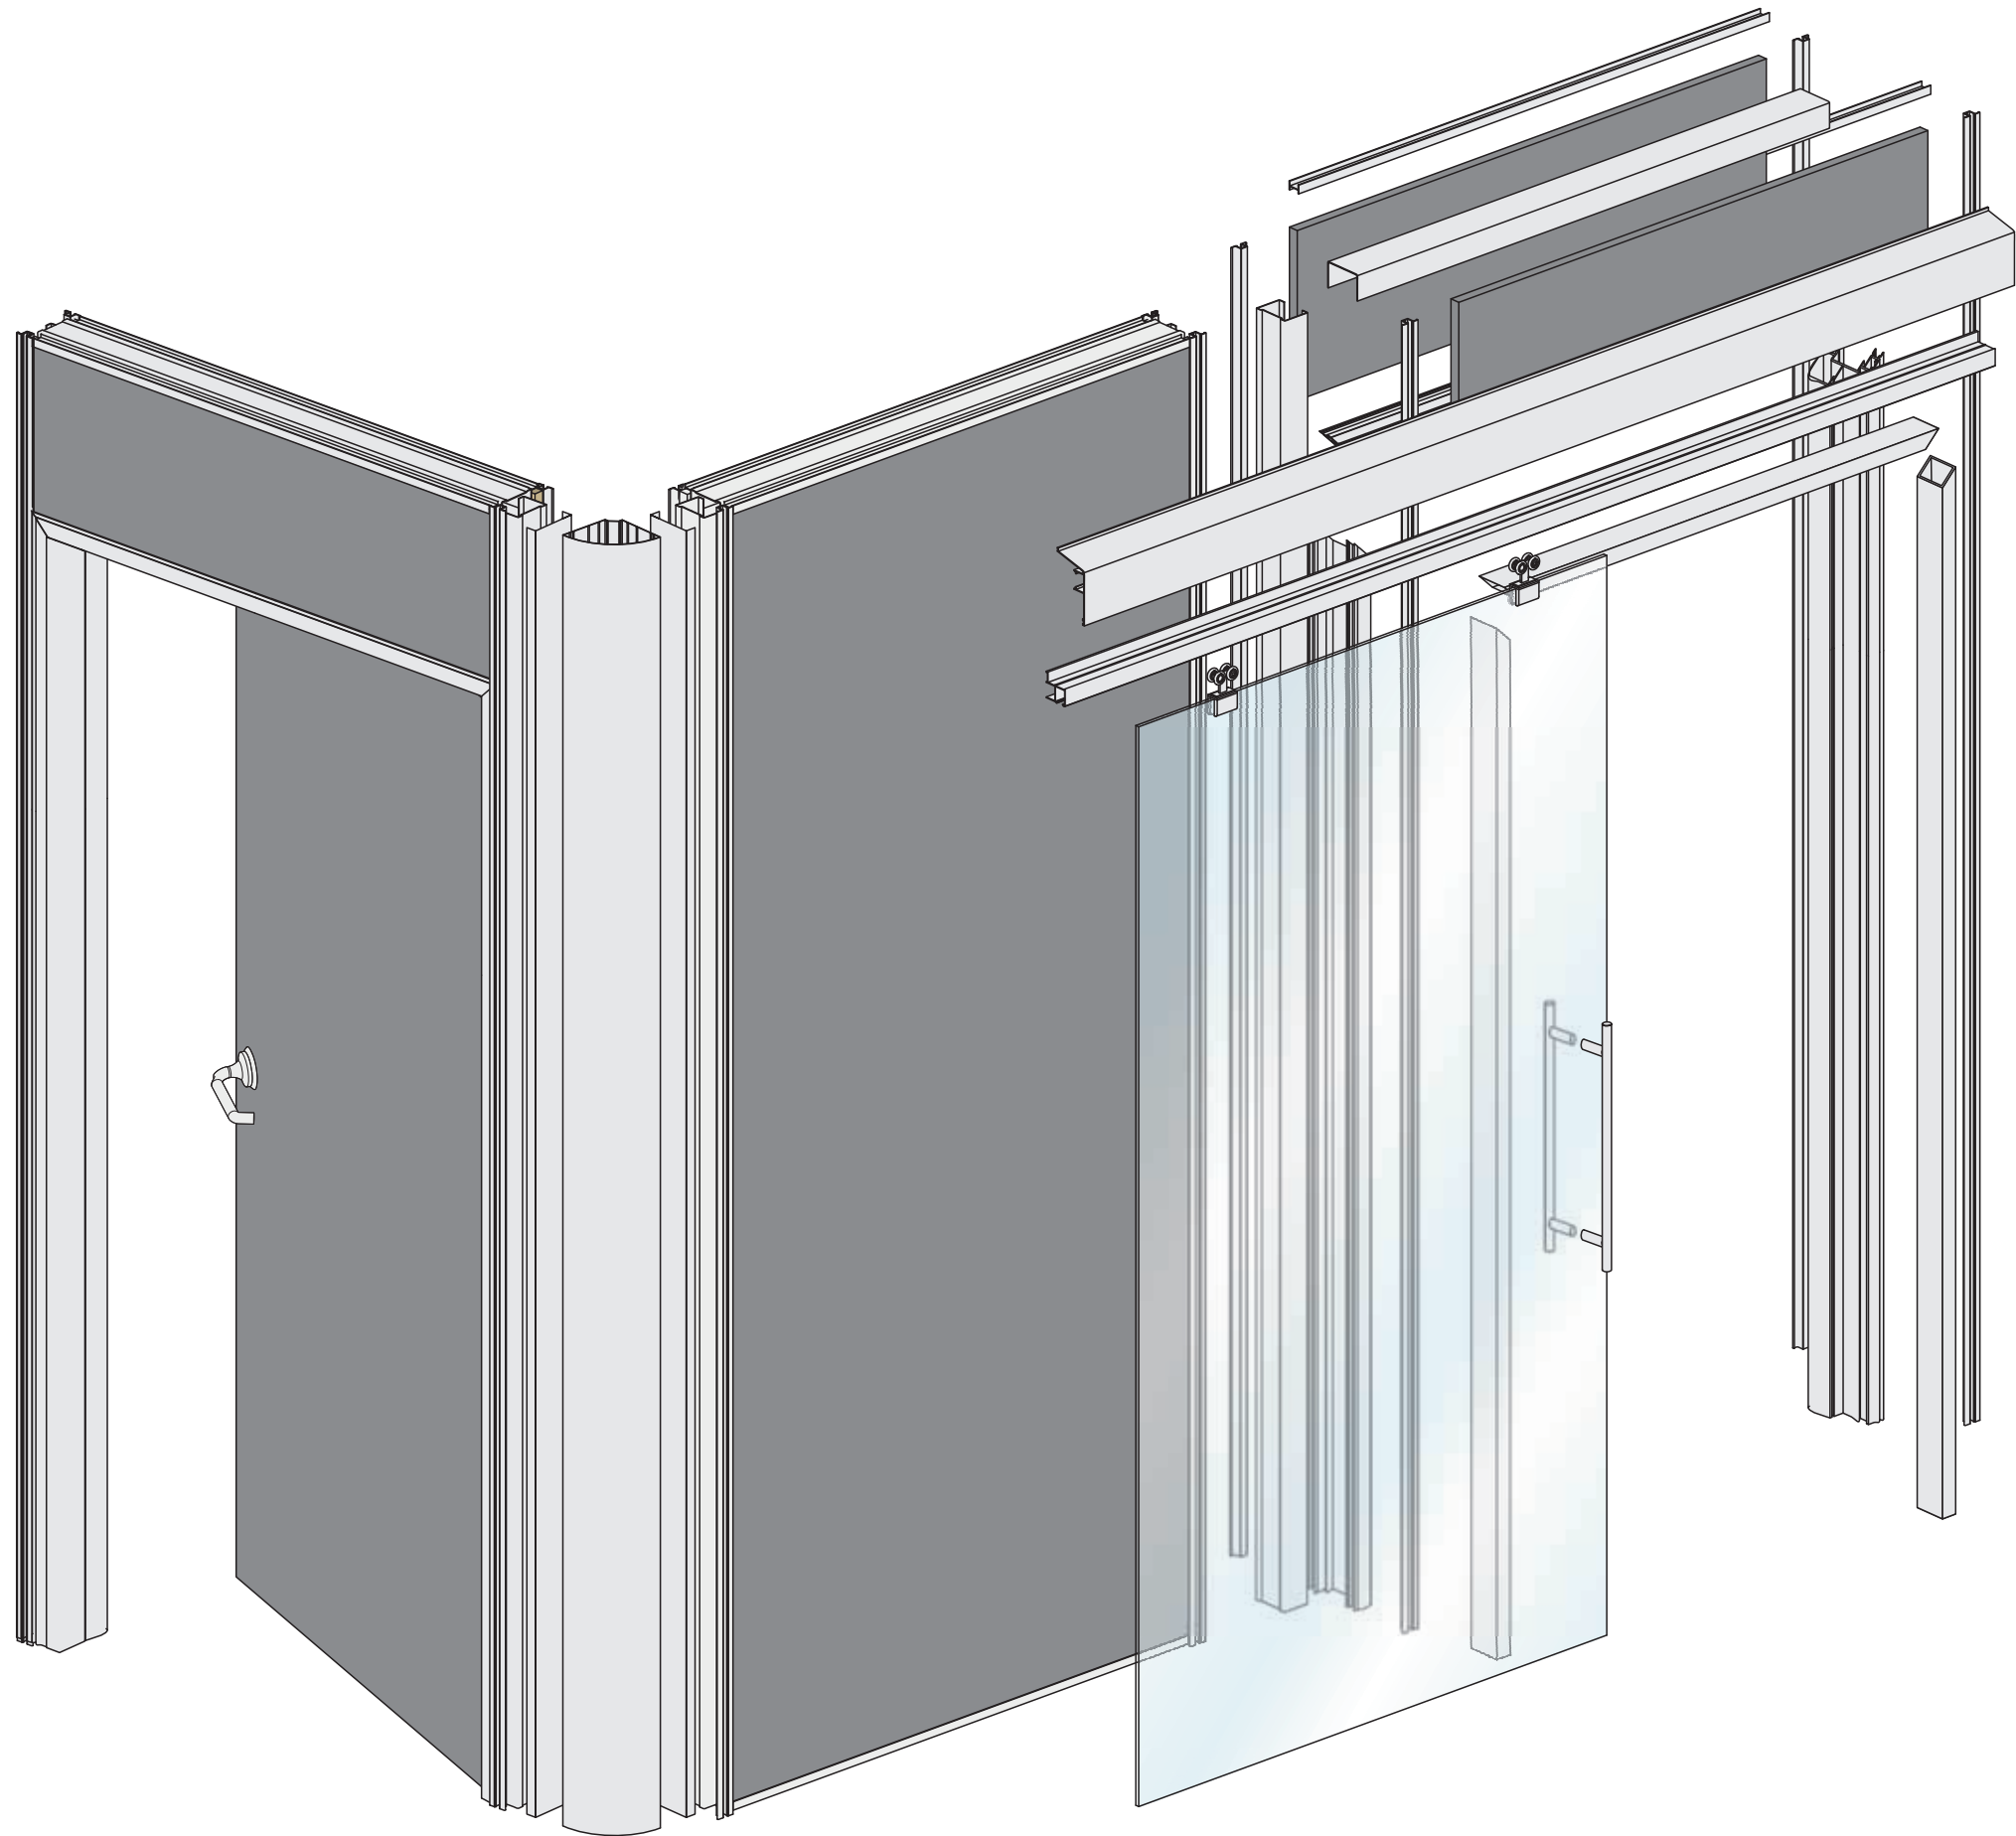

SEZIONI VERTICALI / VERTICAL SECTION

SEZIONI ORIZZONTALI / HORIZONTAL SECTION

Pareti
Wall element

Passi
Pitch
1050

Pareti
Wall element

Passi
Pitch
1050

Pareti
Wall element

Passi
Pitch
525

Pareti
Wall element

Passi
Pitch
525

Facce
Adjustment panels

Passi
Pitch
525
1050
1200
1500
2000
2500

Facce
Adjustment panels

Passi
Pitch
525
1050
1200
1500
2000
2500

Porte a battente
Doors

Passi
Pitch
920
1120
1420

Porte scorrevoli
Sliding door

Passi
Pitch
1420

Porte a battente
Doors

Passi
Pitch
920
1120
1420

Porte scorrevoli
Sliding door

Passi
Pitch
920

Sopraluce
Upper part

Passi
Pitch
920
1120
1420

Sopraluce
Upper part

Passi
Pitch
920
1120
1420

SEZIONI VERTICALI / VERTICAL SECTION

- ① Pannello in legno
Wood panel
- ② Montante
Wall post
- ③ Profilo in alluminio
Aluminium profile
- ④ Porta in legno
Wood door
- ⑤ Porta in vetro
Glass door
- ⑥ Profilo per angolo 90°
90° Corner profile