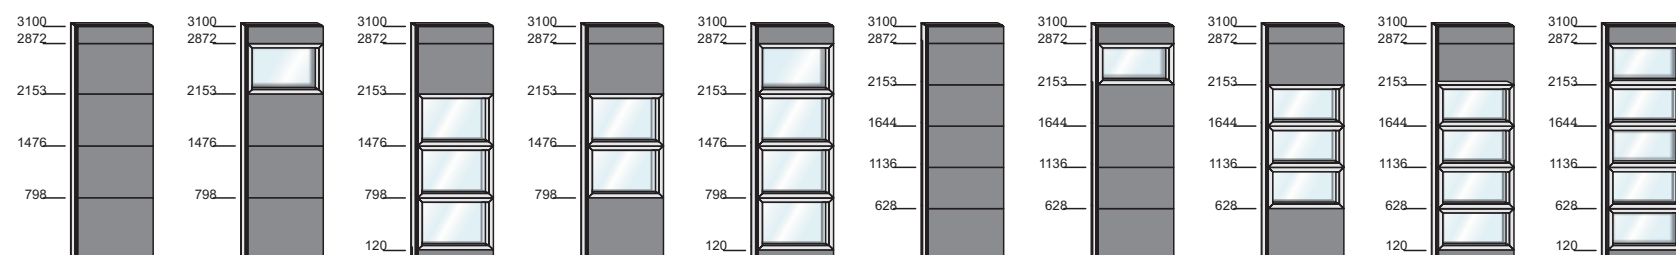

SEZIONI VERTICALI / VERTICAL SECTION

SEZIONI ORIZZONTALI / HORIZONTAL SECTION

Pareti
Wall element

Passi
Pitch
1050

Pareti
Wall element

Passi
Pitch
1050

Pareti
Wall element

Passi
Pitch
525

Pareti
Wall element

Passi
Pitch
525

Facce
Adjustment panels

Passi
Pitch
525
1050
1200
1500
2000
2500

Facce
Adjustment panels

Passi
Pitch
525
1050
1200
1500
2000
2500

Porte a battente
Doors

Passi
Pitch
920
1120
1420

Sopraluce
Upper part

Passi
Pitch
920
1120
1420

SEZIONI VERTICALI / VERTICAL SECTION

- ① Pannello in legno
Wood panel
- ② Montante
Wall post
- ③ Profilo in alluminio
Aluminium profile
- ④ Porta in legno
Wood door
- ⑤ Porta in vetro
Glass door
- ⑥ Profilo per angolo 90°
90° Corner profile