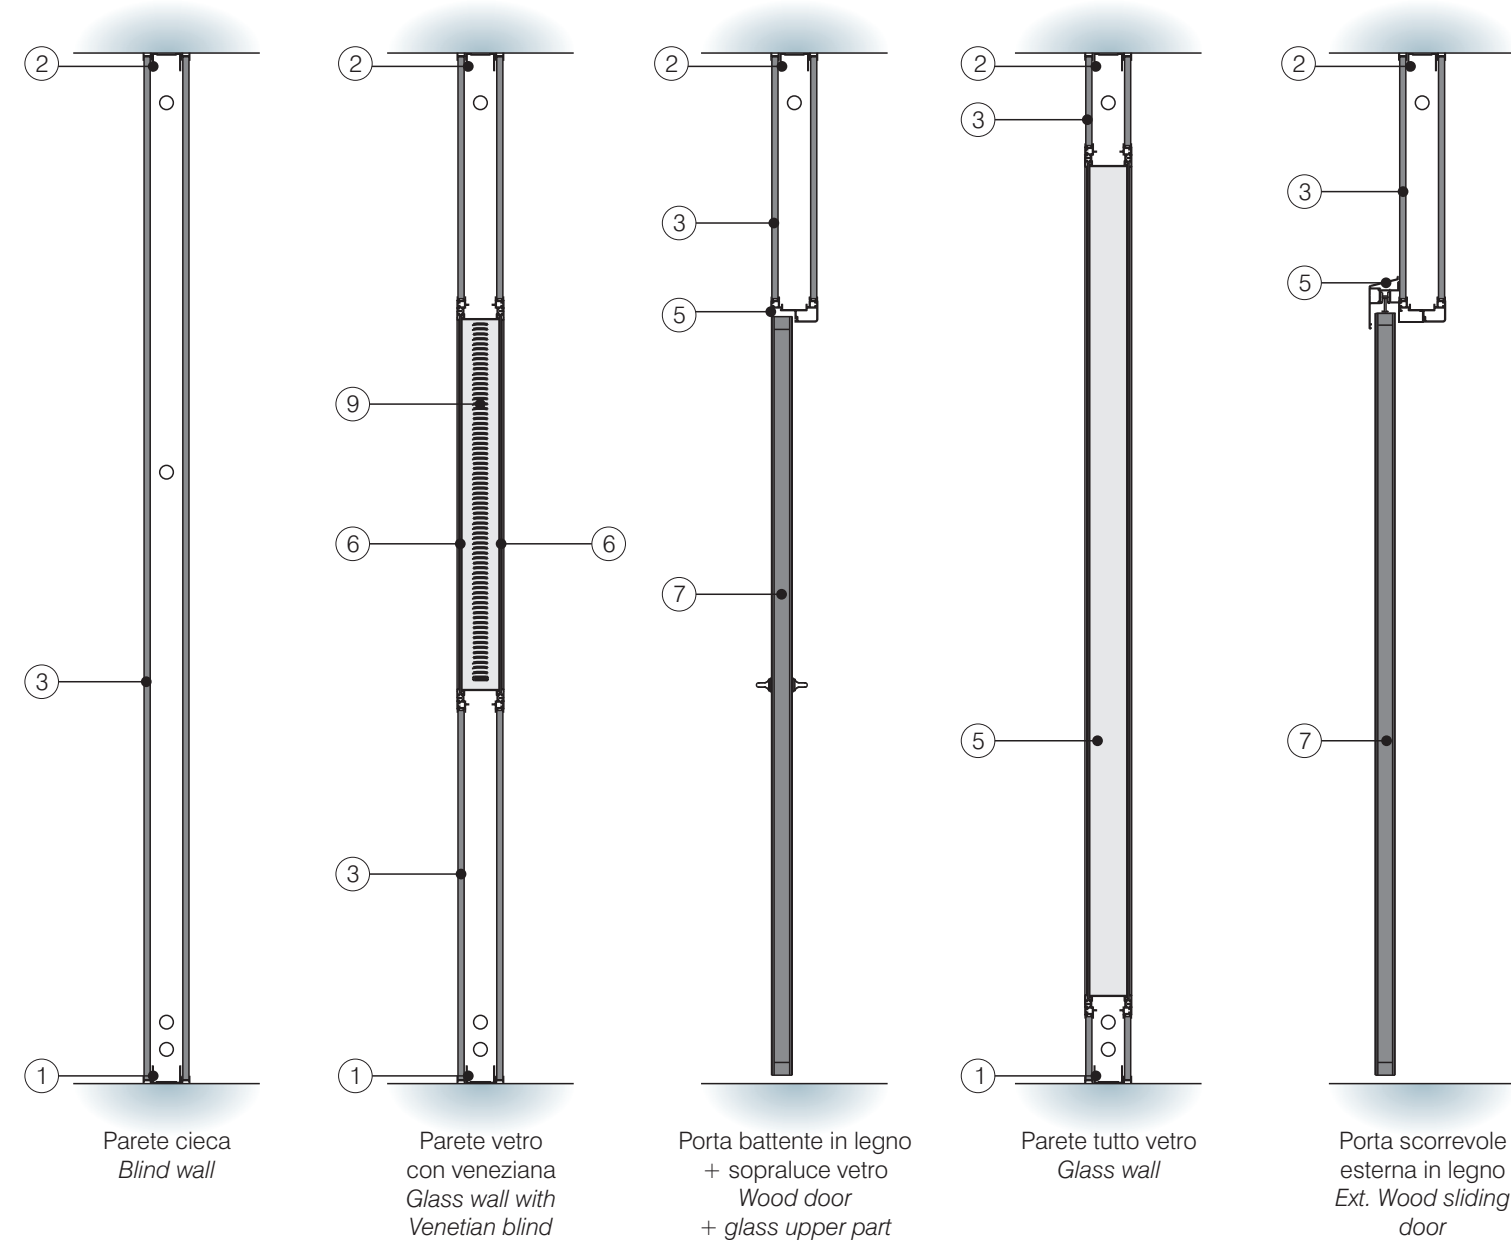

SEZIONI VERTICALI / VERTICAL SECTION

SEZIONI ORIZZONTALI / HORIZONTAL SECTION

Pareti
Wall element

Passi
Pitch
1050

Pareti
Wall element

Passi
Pitch
1050

Pareti
Wall element

Passi
Pitch
525

Pareti
Wall element

Passi
Pitch
525

Facce
Adjustment panels

Passi
Pitch
525
1050
1200
1500
2000
2500

Facce
Adjustment panels

Passi
Pitch
525
1050
1200
1500
2000
2500

Porte a battente
Doors

Passi
Pitch
920
1120
1420

Sopraluce
Upper part

Passi
Pitch
920
1120
1420

SEZIONI VERTICALI / VERTICAL SECTION

- ① Pannello in legno
Wood panel
- ② Montante
Wall post
- ③ Profilo in alluminio
Aluminium profile
- ④ Porta in legno
Wood door
- ⑤ Porta in vetro
Glass door
- ⑥ Profilo per angolo 90°
90° Corner profile