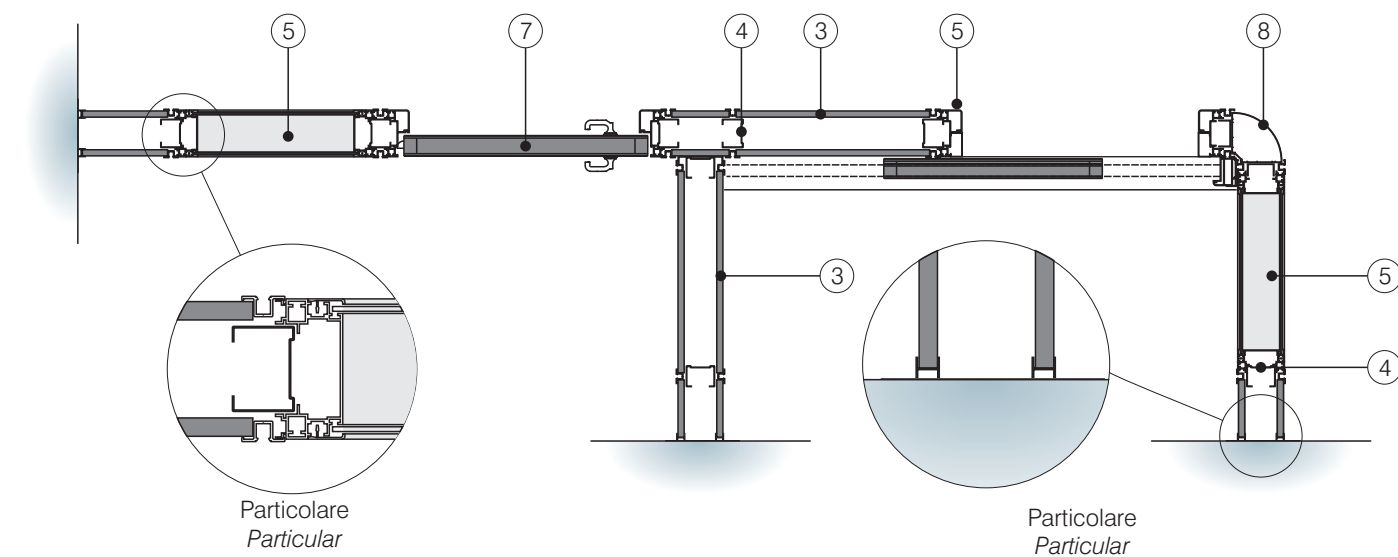

SEZIONI VERTICALI / VERTICAL SECTION

SEZIONI ORIZZONTALI / HORIZONTAL SECTION

Pareti
Wall element

Passi
Pitch
1050

Pareti
Wall element

Passi
Pitch
1050

Pareti
Wall element

Passi
Pitch
525

Pareti
Wall element

Passi
Pitch
525

Facce
Adjustment panels

Passi
Pitch
525
1050
1200
1500
2000
2500

Facce
Adjustment panels

Passi
Pitch
525
1050
1200
1500
2000
2500

Porte a battente
Doors

Passi
Pitch
920
1120
1420

Sopraluce
Upper part

Passi
Pitch
920
1120
1420

SEZIONI VERTICALI / VERTICAL SECTION

- ① Pannello in legno
Wood panel
- ② Montante
Wall post
- ③ Profilo in alluminio
Aluminium profile
- ④ Porta in legno
Wood door
- ⑤ Porta in vetro
Glass door
- ⑥ Profilo per angolo 90°
90° Corner profile