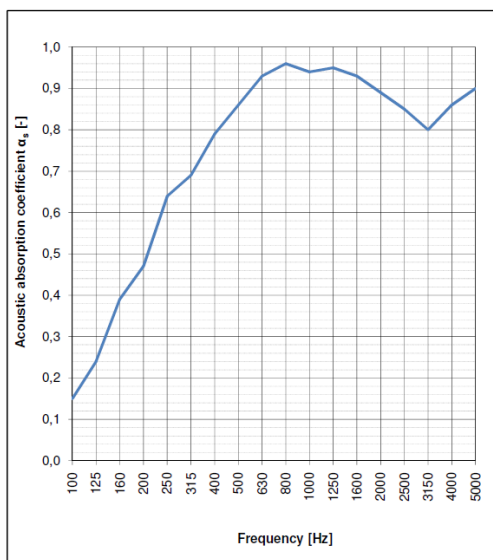

CERTIFICAZIONI:

• **CLASSE REAZIONE AL FUOCO:**

B-s2, d0

• **MARCATURA CE:**

B-s1, d0

• **CERTIFICAZIONI ECOLOGICHE:**

GREENGUARD
GREENGUARDGOLD

• **REPORT DI FONOASSORBIMENTO:**

UNI EN ISO 354: 2003
UNI EN ISO 11654: 1998

T-FRAME (SP 5 cm):

Sample description: "Panel Tailor made" total thickness 50 mm ± 20%.
Mounting Type: Mounting Type A

Sample area: 11.95 m²
Reverberation room volume: 161.3 m³

f [Hz]	α_s [-]
Frequency	Acoustic absorption coefficient values
100	0.15
125	0.24
160	0.39
200	0.47
250	0.64
315	0.69
400	0.79
500	0.86
630	0.93
800	0.96
1000	0.94
1250	0.95
1600	0.93
2000	0.89
2500	0.85
3150	0.80
4000	0.86
5000	0.90