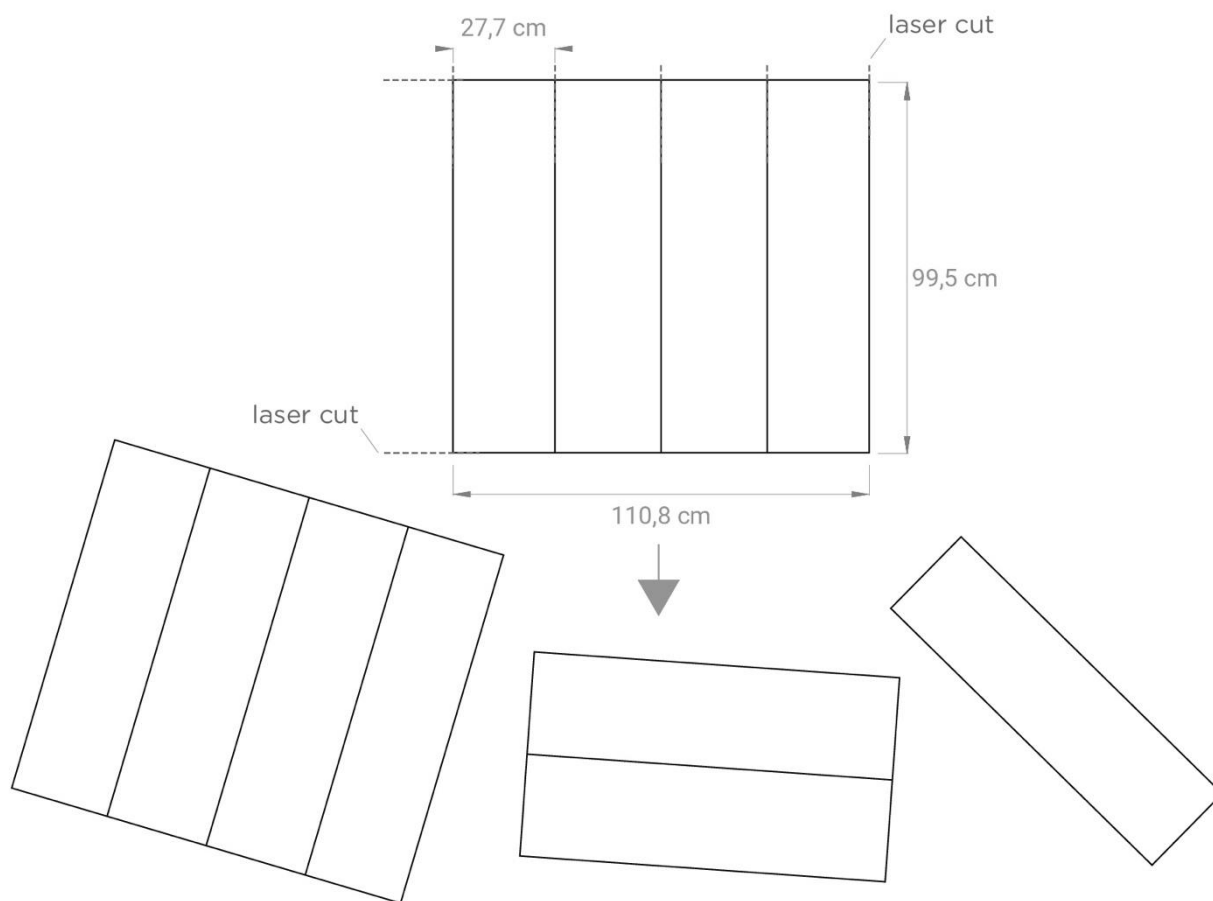

NOME:

ECOstrong

DESCRIZIONE:

Pannello monomaterico fonoassorbente termoformato

APPLICAZIONI:

- Muro con velcro, calamite o ventose
- Scrivania: Con staffe di supporto
- Soffitto con velcro o calamite
- Soffitto pendinato
- Baffle con calamite o cavetti
- Autoportante, totem con staffe

DIMENSIONI:

• L/H 27,7 | 55,4 | 110,8 x L/H 99,5 x SP 2,3 | 4 cm

NOTE: *I pannelli potranno avere differenze di spessore dovute alla tipologia del materiale*

PESO:

• 2,9 kg/m²

COMPOSIZIONE:

- Anima: materiale fonoassorbente composto da materiale riciclato 100%, fibre in poliestere