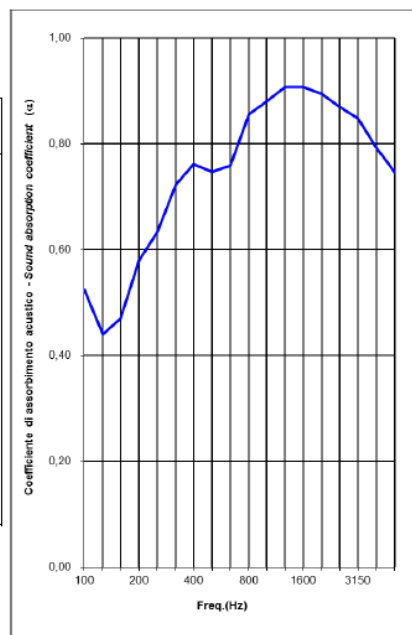

CERTIFICAZIONI:

• **CLASSE REAZIONE AL FUOCO:**

B-s2, d0

• **MARCATURA CE:**

B-s1, d0

• **CERTIFICAZIONI ECOLOGICHE:**

GREENGUARD
GREENGUARDGOLD

• **REPORT DI FONASSORBIMENTO:**

UNI EN ISO 354: 2003
UNI EN ISO 11654: 1998

Elemento in prova / Tested element **ECOstrong**

Superficie del campione S = 10,8 m²
Sample surface

FREQ (Hz)	T1 (sec)	T2 (sec)	α_0	α_p
100	6,17	2,90	0,52	0,50
125	5,59	3,00	0,44	
160	6,21	3,08	0,47	
200	5,75	2,66	0,58	
250	5,65	2,51	0,63	0,65
315	5,62	2,32	0,72	
400	5,75	2,27	0,76	0,75
500	5,64	2,28	0,75	
630	5,39	2,22	0,76	0,80
800	5,20	2,03	0,86	
1000	4,89	1,95	0,88	0,90
1250	4,60	1,87	0,91	
1600	4,10	1,78	0,91	0,80
2000	3,66	1,71	0,90	
2500	3,02	1,57	0,87	
3150	2,25	1,35	0,85	
4000	1,87	1,23	0,79	
5000	1,39	1,02	0,75	

Valutazione secondo ISO 11654
Rating according to ISO 11654
 $\alpha_w = 0,85$
NRC = 0,79