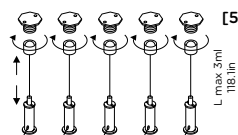

doppio foro + cavo regolabile | double hole + adjustable cable
trou double + câble réglable | Doppelloch + verstellbares Kabel
doble agujero + cable ajustable

TM-3-F2
3ml
118.1in
CR

TM-4-F2
3ml
118.1in
CR