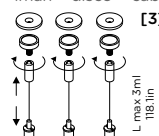

TM-6-F2
3ml
118.1in
CR

calamita + disco + cavo regolabile
magnet + disk + adjustable cable
aimant + disque + câble réglable
Magnet + Scheibe + verstellbares Kabel
imán + disco + cable ajustable

TM-3-M
3ml
118.1in
CR