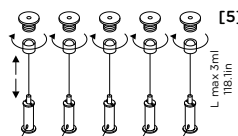

foro singolo + cavo regolabile | single hole + adjustable cable
seul trou + câble réglable | einzelnes Loch + verstellbares Kabel
solo agujero + cable ajustable

TM-3-F
3ml
118.1in
CR

TM-4-F
3ml
118.1in
CR