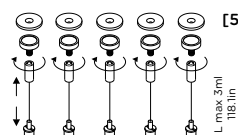

TM-5-M
3ml
118.1in
CR