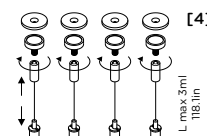

TM-4-M
3ml
118.1in
CR