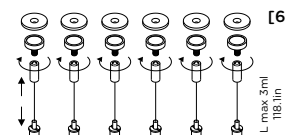

TM-6-M
3ml
118.1in
CR