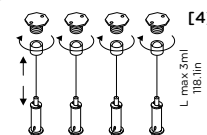

doppio foro + cavo regolabile | double hole + adjustable cable
trou double + câble réglable | Doppelloch + verstellbares Kabel
doble agujero + cable ajustable

TM-3-F2
3ml
118.1in
CR

TM-4-F2
3ml
118.1in
CR