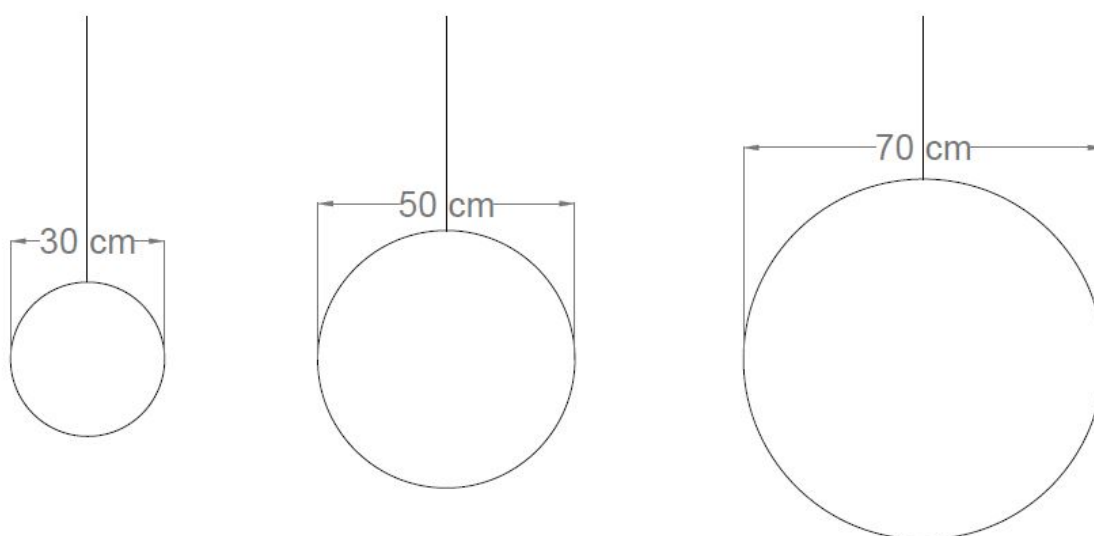

- Soffitto pendinato

DIMENSIONI:

Standard: Ø 30 cm - Ø 50 cm - Ø 70 cm

CUSTOM: *Le dimensioni delle sfere potranno essere personalizzate*

PESO:

• 1,2 kg - Ø 30 cm

• 3,9 kg - Ø 50 cm

COMPOSIZIONE: