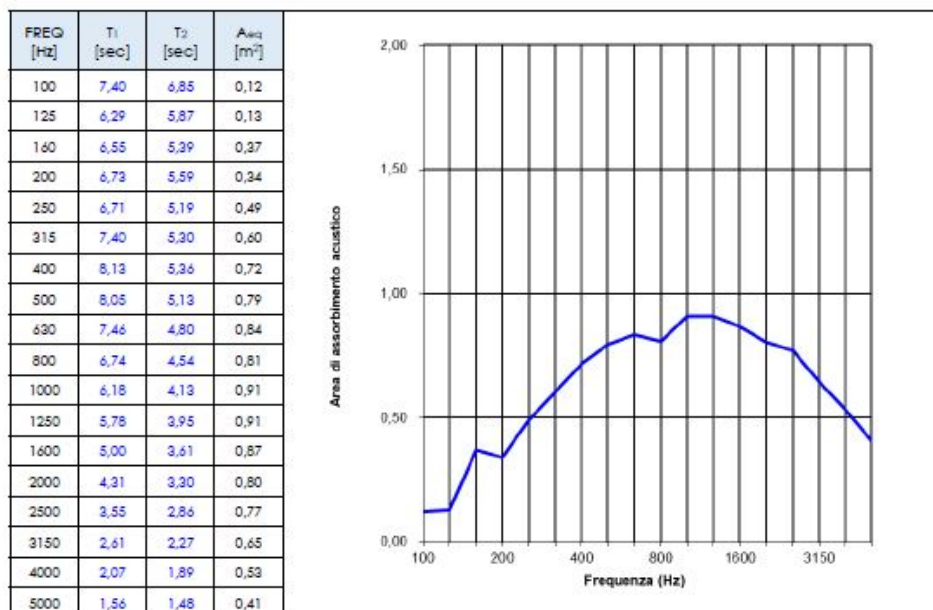

B-s2, d0

• **MARCATURA CE:**

B-s1, d0

• **CERTIFICAZIONI ECOLOGICHE:**

GREENGUARD
GREENGUARDGOLD

• **REPORT DI FONOASSORBIMENTO:**

UNI EN ISO 354: 2003
UNI EN ISO 11654: 1998

Elemento in prova <i>Tested element</i>	Sphere
Descrizione del campione <i>Sample description</i>	Vedere § "Descrizione del campione in prova" del presente Report <i>See § "Tested sample description" of this Report</i>
Numero di elementi testati <i>Number of elements tested</i>	3