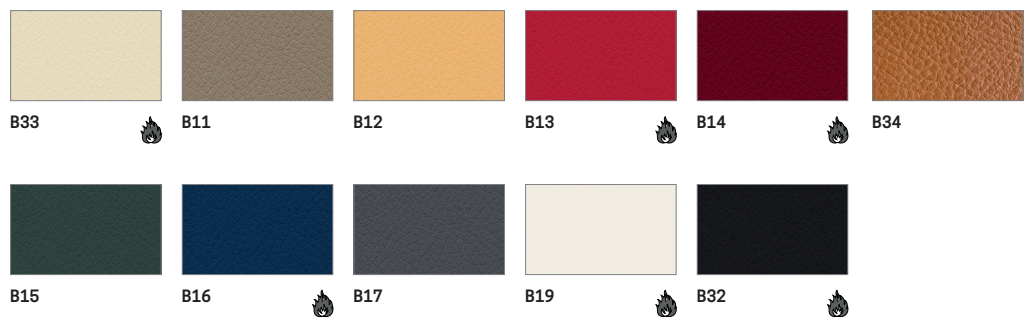

CATEGORIA/CATEGORY X  
TESSUTO POLIPROPILENE  
POLYPROPYLENE FABRIC

CATEGORIA/CATEGORY A  
FINITA PELLE

CATEGORIA/CATEGORY B  
TESSUTO POLIPROPILENE  
IGNIFUGO  
POLYPROPYLENE FABRIC  
FIREPROOF

CATEGORIA/CATEGORY B  
COVENTRY

CATEGORIA/CATEGORY C  
CREPE MIRAGE

CATEGORIA/CATEGORY C  
HAPPY

CATEGORIA/CATEGORY P  
POLO

RETE/MESH

I

RETE/MESH

P

CATEGORIA/CATEGORY