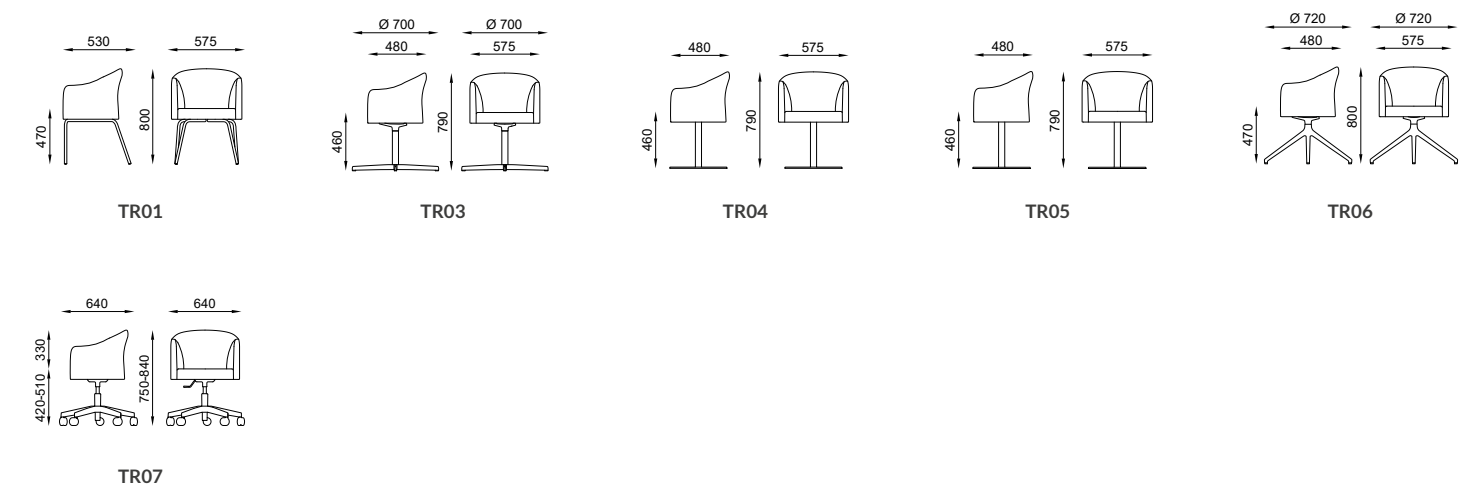

DETTAGLI / DETAILS