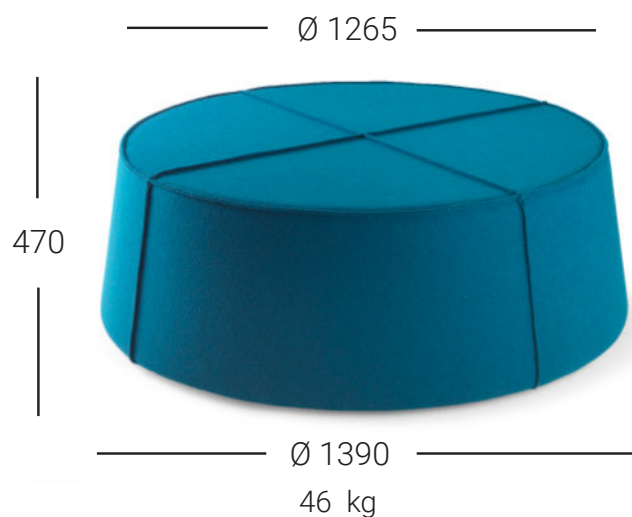

OLLI MAX

Pouf a forma conica costituito da una base in legno imbottita in gomma piuma e rivestito in tessuto, ecopelle o velluto

CARATTERISTICHE TECNICHE

- Base in legno imbottita in gommapiuma
- 6 piedini in abs
- Rivestimento in tessuto, ecopelle o velluto

DETTAGLIO CUCITURA A TAGLIO VIVO

RIVESTIMENTO SCOCCA

Colore ecopelle - Palette 'surround'
Ecopelle ignifugo

101	102	103	104	105	106	107	108
109	110	111	112	113	114	115	116
117	118	119	120	121	122	123	124
125	126	127	128	129	130	131	132
	133	134	135	136	137		

RIVESTIMENTO SCOCCA

Colore tessuto - Palette 'natura'

54	192	315	952	962
----	-----	-----	-----	-----

N.B: tessuto realizzabile con cucitura a taglio vivo

N.B: ecopelle non realizzabile con cucitura a taglio vivo