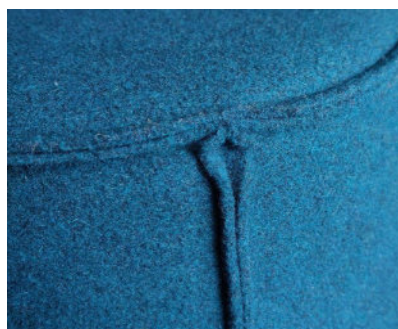

OLLI MAX

Pouf a forma conica costituito da una base in legno imbottita in gomma piuma e rivestito in tessuto, ecopelle o velluto

CARATTERISTICHE TECNICHE

- Base in legno imbottita in gommapiuma
- 6 piedini in abs
- Rivestimento in tessuto, ecopelle o velluto

DETTAGLIO CUCITURA A TAGLIO VIVO

RIVESTIMENTO SCOCCA

Colore ecopelle - Palette 'surround'
Ecopelle ignifugo

101	102	103	104	105	106	107	108
109	110	111	112	113	114	115	116
117	118	119	120	121	122	123	124
125	126	127	128	129	130	131	132
	133	134	135	136	137		

RIVESTIMENTO SCOCCA

Colore tessuto - Palette 'natura'

54	192	315	952	962
----	-----	-----	-----	-----

N.B: tessuto realizzabile con cucitura a taglio vivo

N.B: ecopelle non realizzabile con cucitura a taglio vivo

100	104	105	203	204	310	312
400	518	519	800	808	811	815

N.B: velluto non realizzabile con cucitura a taglio vivo

RIVESTIMENTO SCOCCA

Colore velluto - Palette 'retro'
Velluto ignifugo su richiesta

100	104	201	204	300	308	400	
				500	801	808	809