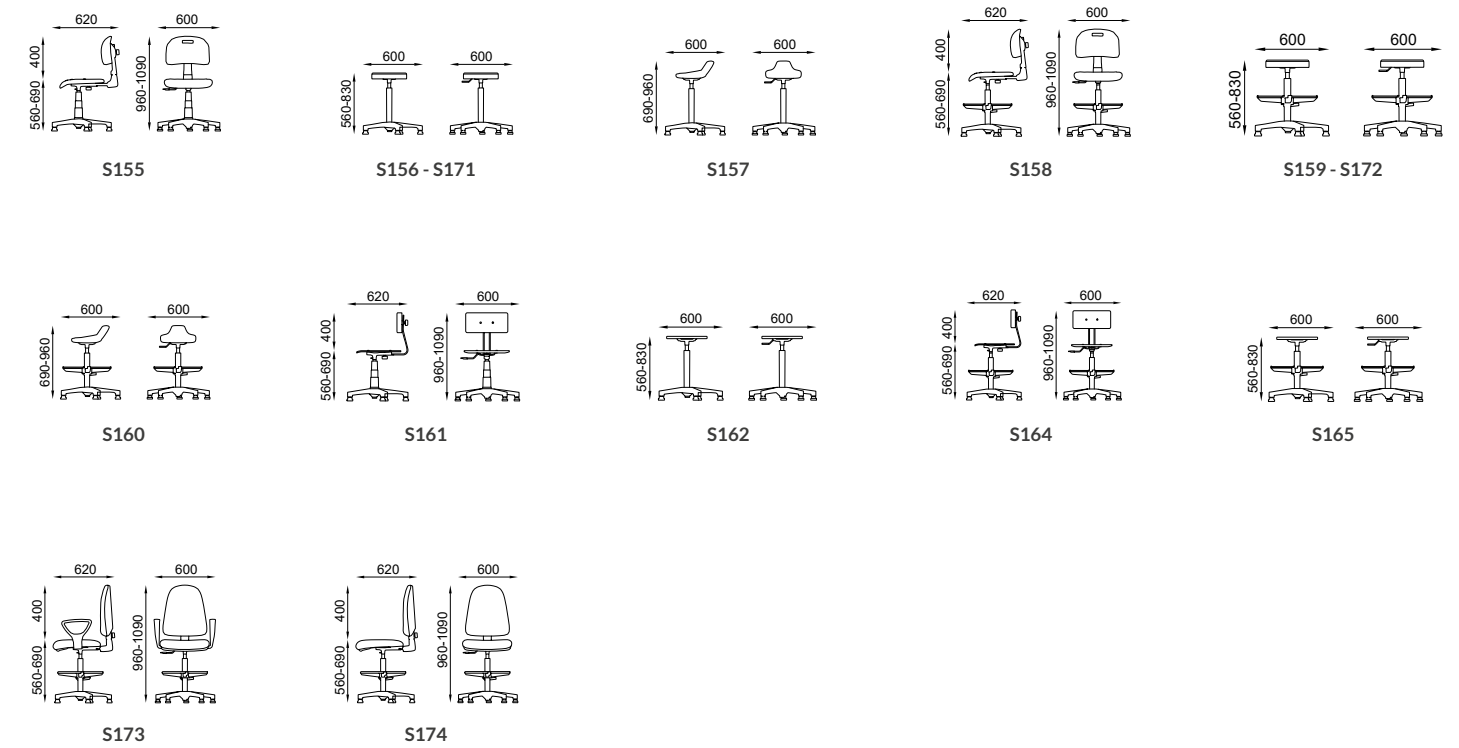

SGABELLI

DETTAGLI TECNICI TECHNICAL DATA

- -Piedini di serie (PD03) in poliammide di colore nero.
- -Base 5 razze di serie (BS10) in nylon nero (colonna a gas nera) diametro 600 mm.
- -Colonna a gas di serie nera di classe 3 con copri pistone nero nella sedia, senza copripistone negli sgabelli
- -Movimenti: A-A2
- -Sedile e schienale anatomicamente sagomato, in acciaio stampato con poliuretano nero a pelle integrale. (Versione PU)
- -Sedile e schienale anatomicamente sagomato, in multistrato di faggio verniciato naturale. (Versione Faggio)
- -Schienale interno in nylon con barre di rinforzo in acciaio con relativo dietro schienale in nylon, con sistema up and down e supporto lombare. (Versione imbottita)
- -Sedile interno in multistrato di legno anatomicamente sagomato con relativo sotto sedile in nylon. (Versione imbottita)
- -Imbottiture in resine poliuretatiche a densità differenziata schiumate a freddo e tagliate da blocco. (Versione imbottita)
- -Braccioli di serie (B18) fisso in nylon nero. (Versione imbottita)
- -Anello poggipiedi realizzato in metallo cromato e nylon nero regolabile.

Le singole schede tecniche per articolo sono disponibili nel ns. sito www.seipo.it