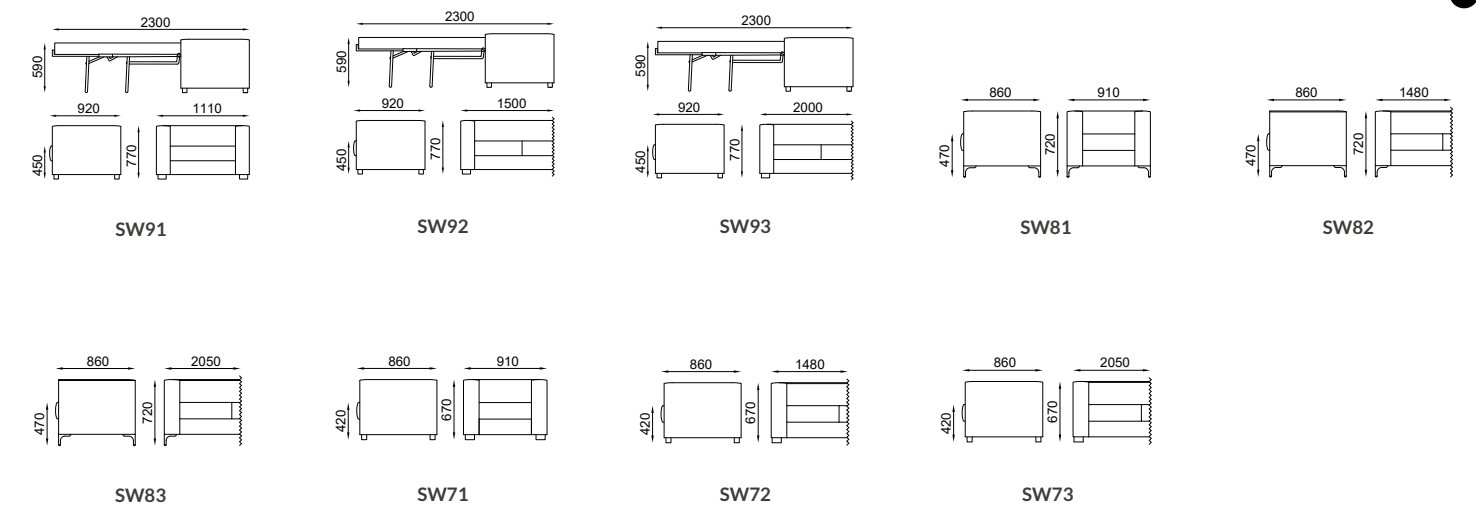

SWING

Versione piedi in legno
Wooden feet version

DETTAGLI TECNICI TECHNICAL DATA

- -Piedini in acciaio cromato o in legno massello.
- -Struttura in multistrato di legno.
- -Imbottiture in resine poliuretatiche a densità differenziate schiumate a freddo e tagliate da blocco.
- -Meccanismo a due pieghe disponibile con rete elettrosaldata 1 piazza, 1 piazza e mezza o matrimoniale.
- -Materasso in poliuretano espanso da mm 100 di altezza.
- -Rivestimenti a scelta fra quelli delle nostre cartelle colori oppure tessuto fornito dal cliente
- -Personalizzazioni possibilità di confezionare il prodotto con colori diversi a parità di categoria, usare filati a contrasto con le finiture, cucire marchio o logo nella poltrona

Le opzioni inerenti a gli articoli sono disponibili nel listino.
Le singole schede tecniche per articolo sono disponibili nel ns. sito www.seipo.it

- -Feet in chromed steel or solid wood.
- -Structure in multilayered wood.
- -Padding in polyurethane resin with diversified density cut from injected block
- -Two-fold mechanism available with electro-welded mesh for single and queen sized mattresses.
- -Mattress in expanded polyurethane 100mm in height.
- -Upholstery choices among our colour charts or supplied by the customer
- -Customization of the product in various colours from the same category, yarns of various colours in contrast to the colour of the chair, sewn logo, brand implementation or other workmanship.

The options relating to the articles are available in the price list.
The singular data sheets for each item are available on our website www.seipo.it

DETTAGLI / DETAILS