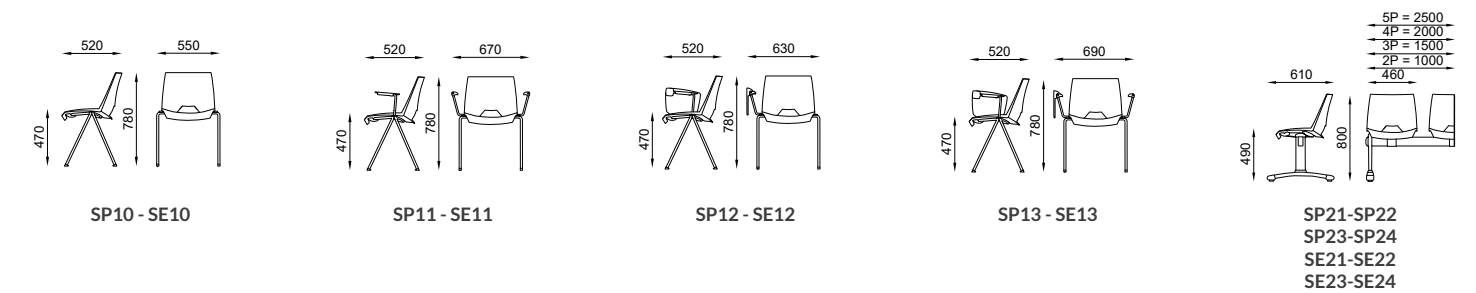

Sedia fissa 4 gambe
-Telaio in tubo di acciaio cromato
-Braccioli in tubo di acciaio cromato con copertura in polipropilene nero
-Tavoletta scrittoio in hpl di colore nero con snodo antipanico in acciaio
Panca
-Gambe in tubo di acciaio di acciaio verniciato nero
-Piastra in tubo di acciaio di acciaio verniciato nero con cavallotti sotto trave
-Trave in tubo di acciaio sezione mm 80 per mm 40 verniciato nero
Comuni a tutti i modelli
-Monoscocca sedile e schienale in nylon nei vari colori
-Imbottitura sedile in resine poliuretatiche a densità differenziate schiumate a freddo e tagliate da blocco.
-Rivestimenti a scelta fra quelli delle nostre cartelle colori oppure tessuto fornito dal cliente
Le opzioni inerenti a gli articoli sono disponibili nel listino.
Le singole schede tecniche per articolo sono disponibili nel ns. sito www.seipo.it

Fixed chair with four legs
-Frame in tubular chromed steel
-Armrests in tubular chromed steel with black polypropylene pad
-HPL writing tablet in black plastic with anti-panic steel joint
Bench
-Legs in tubular black epoxy powder coated steel
-Plate in tubular black epoxy powder coated steel with under beam brackets
-Beam in black epoxy powder coated tubular steel section 80 mm by 40 mm
Common to all models
-Monobloc seat and backrest in various nylon colours
-Seat padding in polyurethane resin with diversified density cut from injected block.
-Upholstery choices among our colour charts or supplied by the customer
The options relating to the articles are available in the price list.
The singular data sheets for each item are available on our website www.seipo.it