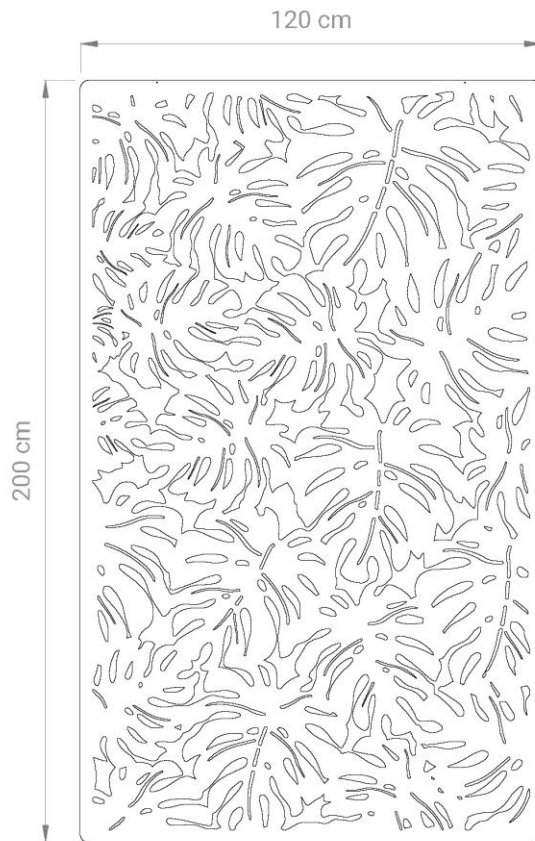

NOME:

MONSTERA baffle

DESCRIZIONE:

Pannello monomaterico fonoassorbente termoformato

APPLICAZIONI:

- Sospensione con cavetti

DIMENSIONI:

- L 120 x H 200 x SP 0,8 cm