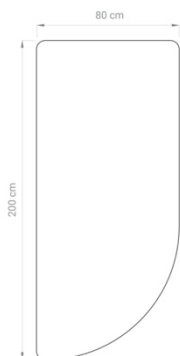

NOME:

GEOMETRIC baffle

DESCRIZIONE:

Pannello monomaterico fonoassorbente termoformato

APPLICAZIONI:

- Sospensione con cavetti

DIMENSIONI STANDARD:

DIMENSIONI XL:

TAGLIO PERSONALIZZATO:

DIMENSIONI:

- L 120 x H 198 x SP 0,8 cm
- L 120 x H 280 x SP 0,8 cm

NOTE: *Sul pannello potranno essere effettuati tagli laser con dimensioni personalizzate*

COMPOSIZIONE:

- Anima: materiale fonoassorbente composto da materiale riciclato 100%, fibre in poliestere