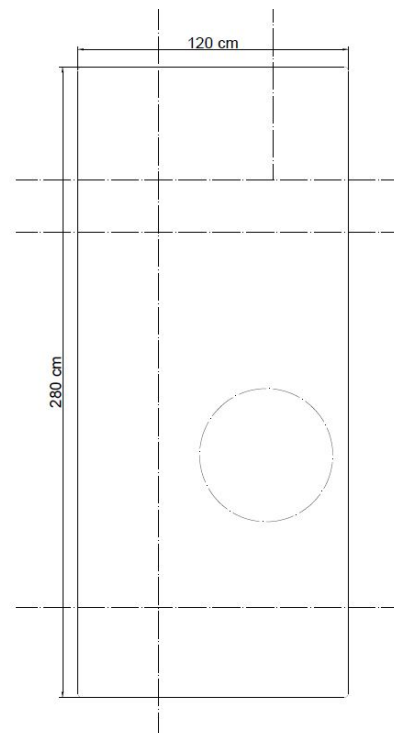

NOME:

GEOMETRIC baffle

DESCRIZIONE:

Pannello monomaterico fonoassorbente termoformato

APPLICAZIONI:

- Sospensione con cavetti

DIMENSIONI STANDARD:

DIMENSIONI XL:

TAGLIO PERSONALIZZATO:

DIMENSIONI:

- L 120 x H 198 x SP 0,8 cm
- L 120 x H 280 x SP 0,8 cm

NOTE: *Sul pannello potranno essere effettuati tagli laser con dimensioni personalizzate*

COMPOSIZIONE:

- Anima: materiale fonoassorbente composto da materiale riciclato 100%, fibre in poliestere