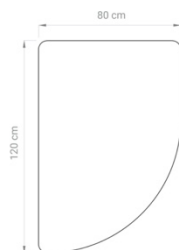

NOME:

GEOMETRIC baffle

DESCRIZIONE:

Pannello monomaterico fonoassorbente termoformato

APPLICAZIONI:

- Sospensione con cavetti

DIMENSIONI STANDARD:

DIMENSIONI XL:

TAGLIO PERSONALIZZATO:

DIMENSIONI:

- L 120 x H 198 x SP 0,8 cm
- L 120 x H 280 x SP 0,8 cm

NOTE: *Sul pannello potranno essere effettuati tagli laser con dimensioni personalizzate*

COMPOSIZIONE:

- Anima: materiale fonoassorbente composto da materiale riciclato 100%, fibre in poliestere