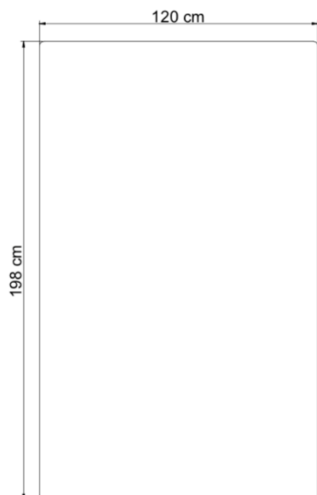

DIMENSIONI STANDARD: