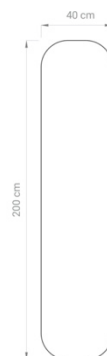

NOME:

GEOMETRIC baffle

DESCRIZIONE:

Pannello monomaterico fonoassorbente termoformato

APPLICAZIONI:

- Sospensione con cavetti

DIMENSIONI STANDARD:

DIMENSIONI XL:

TAGLIO PERSONALIZZATO:

DIMENSIONI:

- L 120 x H 198 x SP 0,8 cm
- L 120 x H 280 x SP 0,8 cm

NOTE: *Sul pannello potranno essere effettuati tagli laser con dimensioni personalizzate*

COMPOSIZIONE:

- Anima: materiale fonoassorbente composto da materiale riciclato 100%, fibre in poliestere