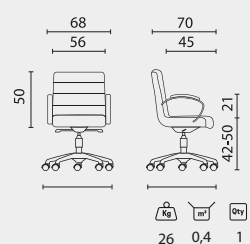

MIZAR VIP

Una direzionale essenziale, forte e ben imbottita.

An essential executive chair with a strong personality and ample padding.