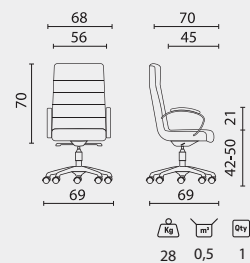

MIZAR VIP

Una direzionale essenziale, forte e ben imbottita.

An essential executive chair with a strong personality and ample padding.