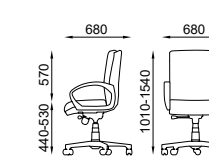

MEISSA

Poltrona direzionale
Managerial chair

DETTAGLI TECNICI TECHNICAL DATA

- -Ruote di serie (RT00) a doppia battitura in nylon nero diametro 50 mm.
- -Base 5 razze di serie (BS00) in nylon nero (colonna a gas nera) diametro 680 mm.
- -Colonna a gas di serie nera di classe 3 con copri pistone nero.
- -Movimenti A- B-D
- -Scocca anatomicamente curvato in multistrato di legno nella versione alta e bassa.
- -Imbottiture in resine poliuretaniche a densità differenziata schiumate a freddo e tagliate da blocco.
- -Braccioli di serie (B19) fisso in nylon nero.
- -Rivestimenti a scelta fra quelli delle nostre cartelle colori oppure tessuto fornito dal cliente.
- -Personalizzazioni possibilità di confezionare il prodotto con colori diversi a parità di categoria, usare filati a contrasto con le finiture, cucire marchio o logo nella poltrona.
- -Telaio
- -A slitta di serie in acciaio cromato o in acciaio verniciato nero

Le singole schede tecniche per articolo sono disponibili nel ns. sito www.seipo.it