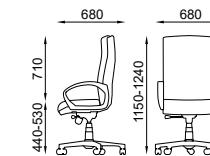

MEISSA

Poltrona direzionale
Managerial chair

DETTAGLI TECNICI TECHNICAL DATA

- -Ruote di serie (RT00) a doppia battitura in nylon nero diametro 50 mm.
- -Base 5 razze di serie (BS00) in nylon nero (colonna a gas nera) diametro 680 mm.
- -Colonna a gas di serie nera di classe 3 con copri pistone nero.
- -Movimenti A- B-D
- -Scocca anatomicamente curvato in multistrato di legno nella versione alta e bassa.
- -Imbottiture in resine poliuretaniche a densità differenziata schiumate a freddo e tagliate da blocco.
- -Braccioli di serie (B19) fisso in nylon nero.
- -Rivestimenti a scelta fra quelli delle nostre cartelle colori oppure tessuto fornito dal cliente.
- -Personalizzazioni possibilità di confezionare il prodotto con colori diversi a parità di categoria, usare filati a contrasto con le finiture, cucire marchio o logo nella poltrona.
- -Telaio
- -A slitta di serie in acciaio cromato o in acciaio verniciato nero

Le singole schede tecniche per articolo sono disponibili nel ns. sito www.seipo.it