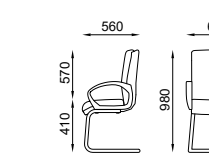

M016

M014

M008

DETTAGLI TECNICI TECHNICAL DATA

- Ruote di serie (RT00) a doppia battitura in nylon nero diametro 50 mm.
- Base 5 razze di serie (BS00) in nylon nero (colonna a gas nera) diametro 680 mm.
- Colonna a gas di serie nera di classe 3 con copri pistone nero.
- Movimenti A- B-D
- Scocca anatomicamente curvato in multistrato di legno nella versione alta e bassa.
- Imbottiture in resine poliuretaniche a densità differenziata schiumate a freddo e tagliate da blocco.
- Braccioli di serie (B19) fisso in nylon nero.
- Rivestimenti a scelta fra quelli delle nostre cartelle colori oppure tessuto fornito dal cliente.
- Personalizzazioni possibilità di confezionare il prodotto con colori diversi a parità di categoria, usare filati a contrasto con le finiture, cucire marchio o logo nella poltrona.
- Telaio
- A slitta di serie in acciaio cromato o in acciaio verniciato nero

Le singole schede tecniche per articolo sono disponibili nel ns. sito www.seipo.it

- Standard castors (RT00) twin black nylon 50mm diameter.
- Standard five star base (BS00) in black nylon (black gas lift) 680mm diameter.
- Standard Class 3 black gas lift with black telescopic cover.
- Movements: A- B-D
- Body in anatomically and entirely curved wood for high and low versions.
- Padding in polyurethane resin with diversified density cut from injected block.
- Standard armrests (B19) in fixed black nylon.
- Upholstery choices among our colour charts or supplied by the customer.
- Customization of the product in various colours from the same category, yarns of various colours in contrast to the colour of the chair, sewn logo, brand implementation or other workmanship.
- Frame
- Standard cantilever in chromed or black epoxy powder coated steel.

Each technical data sheet per item code is available on our website www.seipo.it

M007 - M008

M011 - M012

M013

M014 - M015

M016 - M017

DETTAGLI / DETAILS

Bracciolo in legno opzionale
Optional wooden armrest