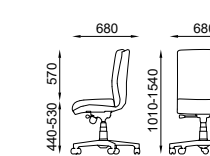

MEISSA

Poltrona direzionale
Managerial chair

DETTAGLI TECNICI TECHNICAL DATA

- -Ruote di serie (RT00) a doppia battitura in nylon nero diametro 50 mm.
- -Base 5 razze di serie (BS00) in nylon nero (colonna a gas nera) diametro 680 mm.
- -Colonna a gas di serie nera di classe 3 con copri pistone nero.
- -Movimenti A- B-D
- -Scocca anatomicamente curvato in multistrato di legno nella versione alta e bassa.
- -Imbottiture in resine poliuretaniche a densità differenziata schiumate a freddo e tagliate da blocco.
- -Braccioli di serie (B19) fisso in nylon nero.
- -Rivestimenti a scelta fra quelli delle nostre cartelle colori oppure tessuto fornito dal cliente.
- -Personalizzazioni possibilità di confezionare il prodotto con colori diversi a parità di categoria, usare filati a contrasto con le finiture, cucire marchio o logo nella poltrona.
- -Telaio
- -A slitta di serie in acciaio cromato o in acciaio verniciato nero

Le singole schede tecniche per articolo sono disponibili nel ns. sito www.seipo.it