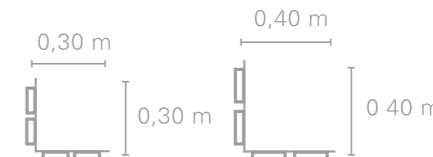

M-310 Alhambra Brick Angle
Ángulo Ladrillo Alhambra

M-312 Ochre Alhambra Brick Panel
Ángulo Ladrillo Alhambra Ocre

Size
9'1/3" x (62/63" x 62/63") - 9'1/3" x (1'5/16" x 1'5/16")

Surface Area
1,71 sqm - 2,28 sqm

Medidas
2,85 m x (0,30 x 0,30) m · 2,85 m x (0,40 x 0,40) m

Superficie
1,71 m² · 2,28 m²

M-324 Bicolour Alhambra Brick Panel
Ángulo Ladrillo Alhambra Bicolor

M-330 Grey Cut Stone Angle
Ángulo Piedra Tallada Gris