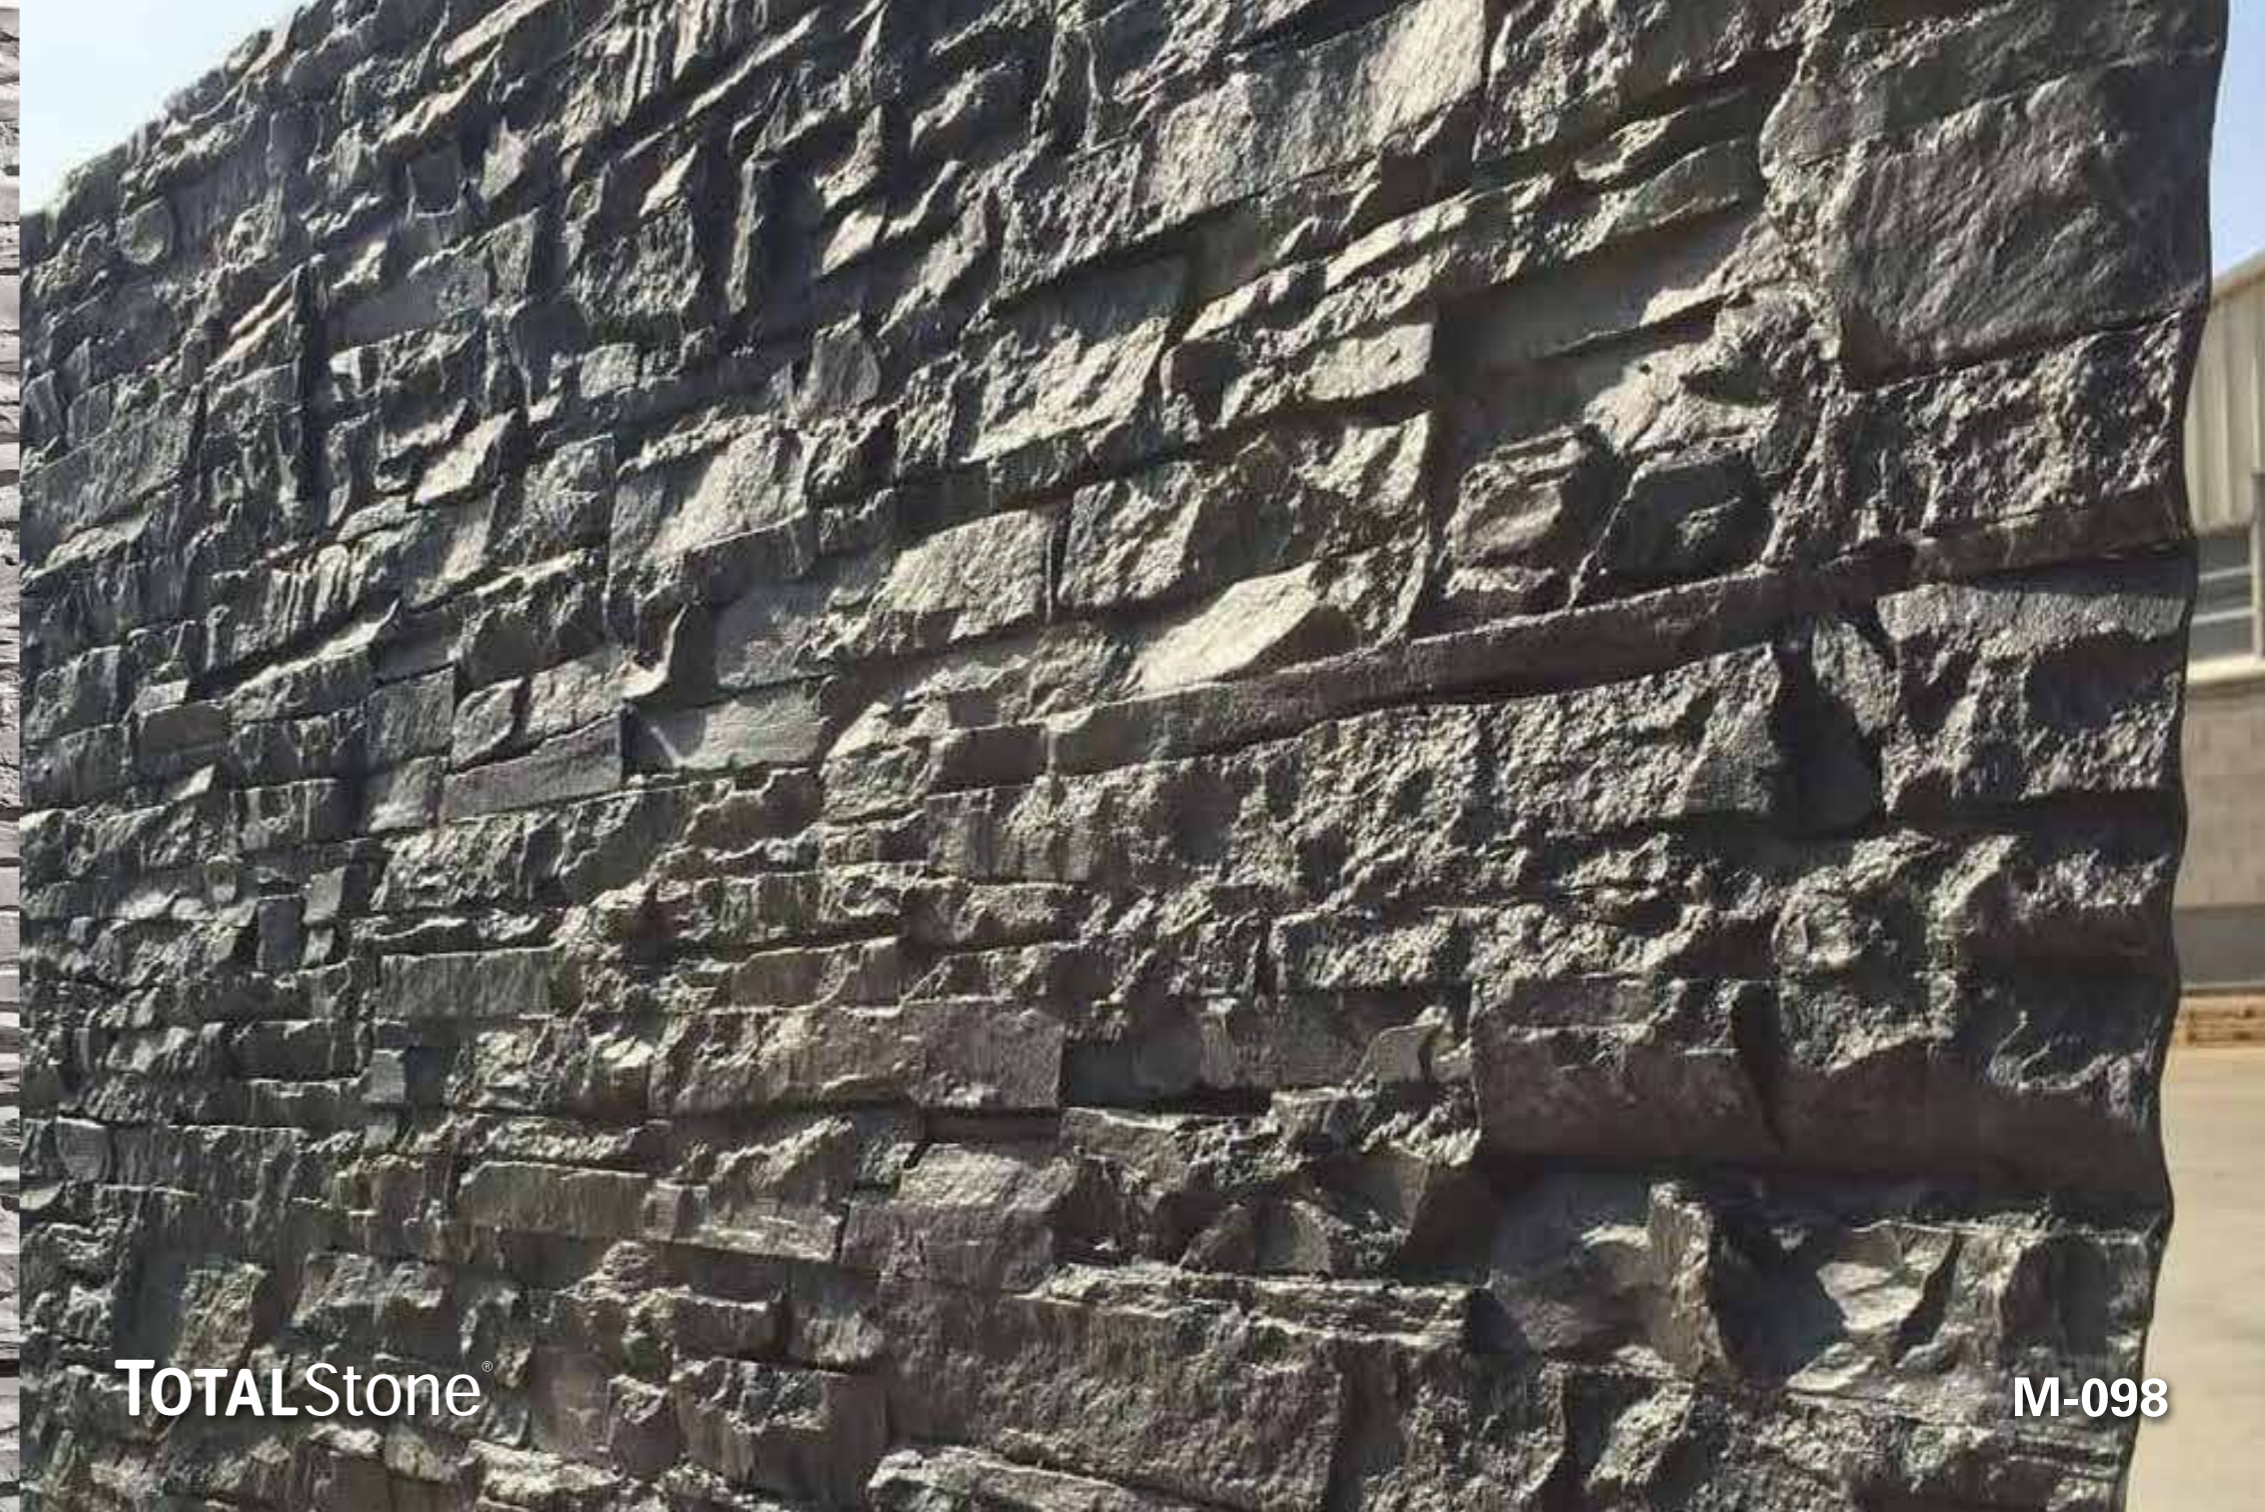

TOTALStone®

M-098