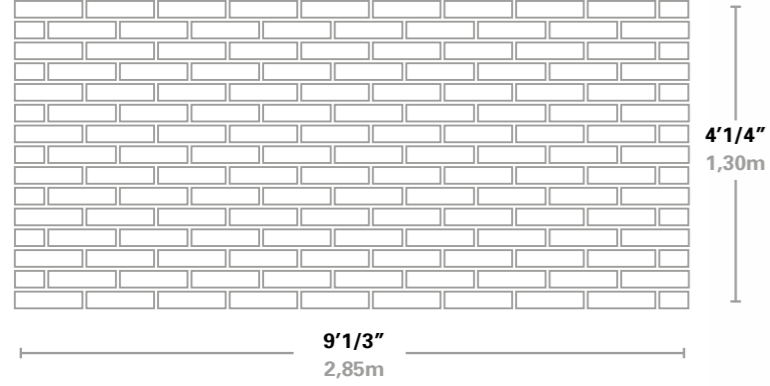

Patinas | Patinas

Size | Medidas
 9'1/3" x 4'1/4"
 2,85 x 1,30 m

Surface Area | Superficie
 3,70 sqm
 3,70 m²

LARGE-FORMAT PANELS

M-008

9'1/3" width x 4'1/4" height | 2,85 m largo x 1,30 m alto

FROM BARCELONA TO THE WORLD