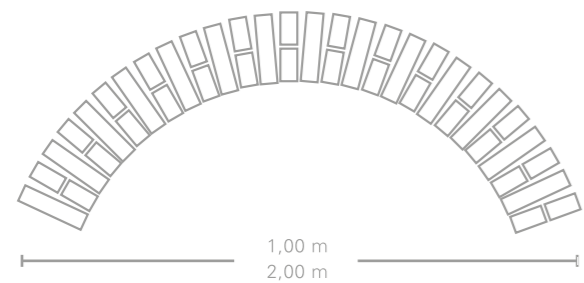

Size
6'5/9" x (62/63" x 62/63")

Surface Area
1,88 sqm

Medidas
2,00 m x (0,30 x 0,30) m

Superficie
1,88 m²