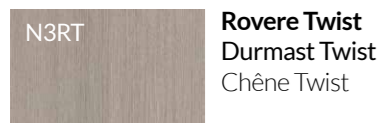

Melaminico | Melamine | Mélamine

Metallo | Metal | Métal

Scrivanie | Desks | Bureaux

L 200 P 90
L 180 P 90

L 223 P 189 L 223 P 135
L 203 P 189 L 203 P 135

Tavoli Riunioni | Meeting Tables | Tables de Réunion

L 240 P 100
L 210 P 100
L 118 P 120

L 630 P 100
L 420 P 100

L 210 P 120

L 516 P 120
L 398 P 120
L 280 P 120

ø120

L 108 P 108

Gamba K di Funny Plus dispone di un'ampia serie di melaminici esclusivi per i piani, che abbinati alle finiture della gamba permettono molteplici combinazioni cromatiche.

The K Leg of Funny Plus features a wide variety of exclusive melamine tops, which combined with the leg finishes can create a whole host of colourful combinations.

La gamme de modèles à piètement à K de Funny Plus comporte une vaste série de mélaminés exclusifs pour les plateaux qui, associés aux finitions du pied, permettent de multiples combinaisons chromatiques.