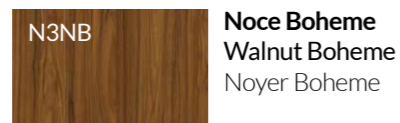

Melaminico | Melamine | Mélamine

Metallo | Metal | Métal

Scrivanie | Desks | Bureaux

L 200 P 90
L 180 P 90

L 223 P 189 L 223 P 135
L 203 P 189 L 203 P 135

Tavoli Riunioni | Meeting Tables | Tables de Réunion

L 240 P 100
L 210 P 100
L 118 P 120

L 630 P 100
L 420 P 100

L 210 P 120

L 516 P 120
L 398 P 120
L 280 P 120

ø120

L 108 P 108

Gamba K di Funny Plus dispone di un'ampia serie di melaminici esclusivi per i piani, che abbinati alle finiture della gamba permettono molteplici combinazioni cromatiche.