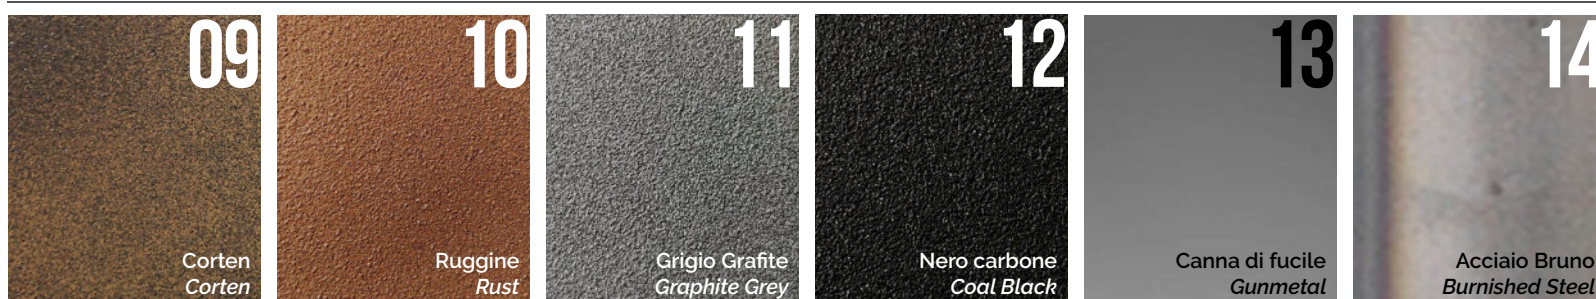

CONTRACT EVOLUTION

Finiture ghisa
Cast Iron finishes

STANDARD / STANDARD

SPECIALI / SPECIAL

VERNICIATURE INDUSTRIALI / INDUSTRIAL PAINTINGS

Le finiture industriali sono realizzate con procedimenti artigianali e ci possono essere variazioni di tono di colore da produzione a produzione

The industrial finishes are made with artisan procedures and there can be variations in color from production to production