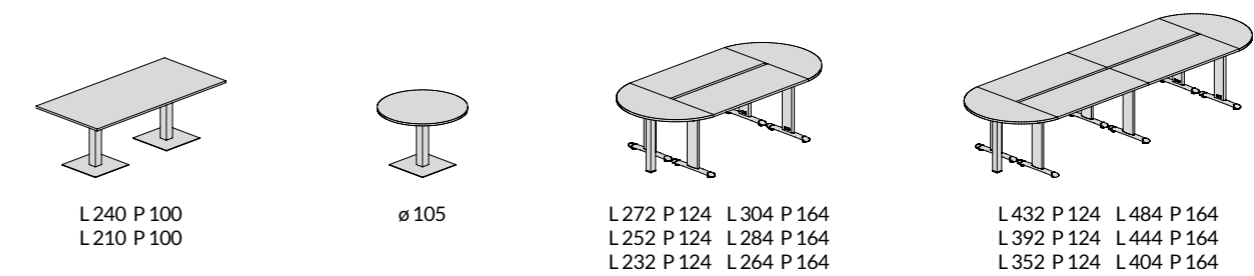

Tavoli Riunioni | Meeting Tables | Tables de Réunion

Finiture in melaminico accuratamente studiate per esprimere appieno il gusto dell'azienda e rispettare l'eleganza complessiva dell'ufficio.

Carefully researched finishes in melamine that fully express the corporate identity and respect the overall elegance of the office.

Finitions en mélaminé soigneusement étudiées pour exprimer pleinement le style de l'entreprise et pour respecter l'élégance générale du bureau.