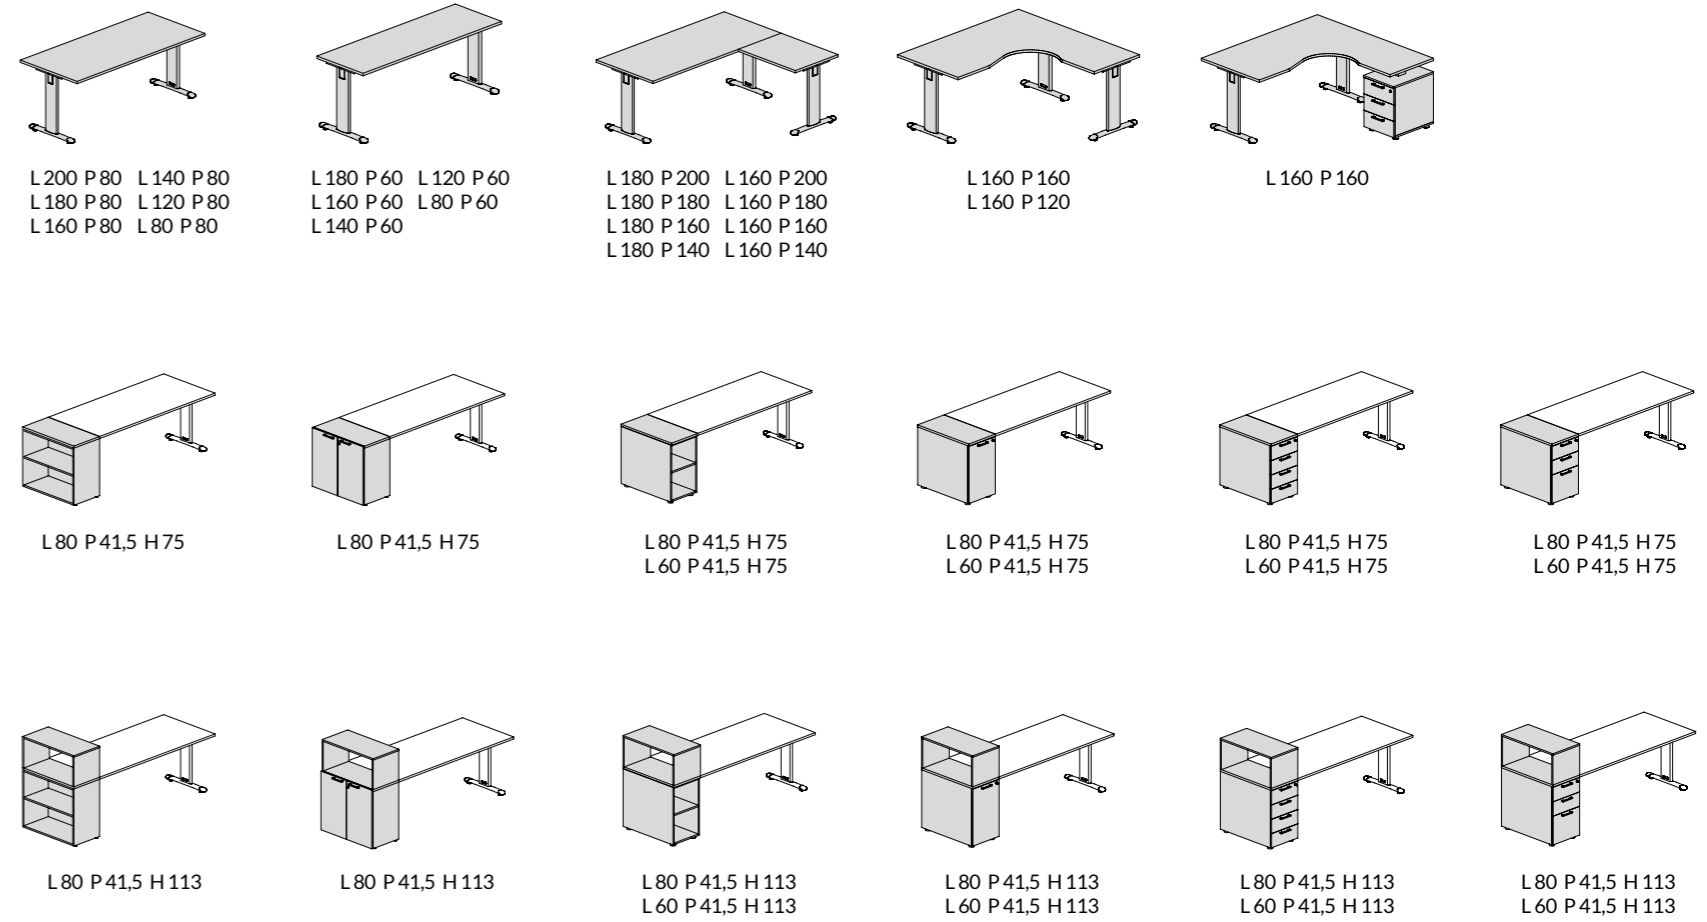

Scrivanie | Desks | Bureaux

Melaminico | Melamine | Mélamine

N3BD 25	Bianco Dance White Dance Blanc Dance	N2GN 25	Grigio Nuvola Cloud Grey Nuage Gris	N2AN 25	Acero Nordic Nordic Maple Érable Nordic	N3RT 25	Rovere Twist Durmast Twist Chêne Twist
N2NO 25	Noce Walnut Noyer	N3RV 25	Rovere Oak Chêne	N3NA 25	Noce Napoli Walnut Napoli Noyer Napoli	N2GF 25	Grigio Fango Mud Grey Gris Boue
N3NJ 25	Nero Jazz Black Jazz Noir Jazz						