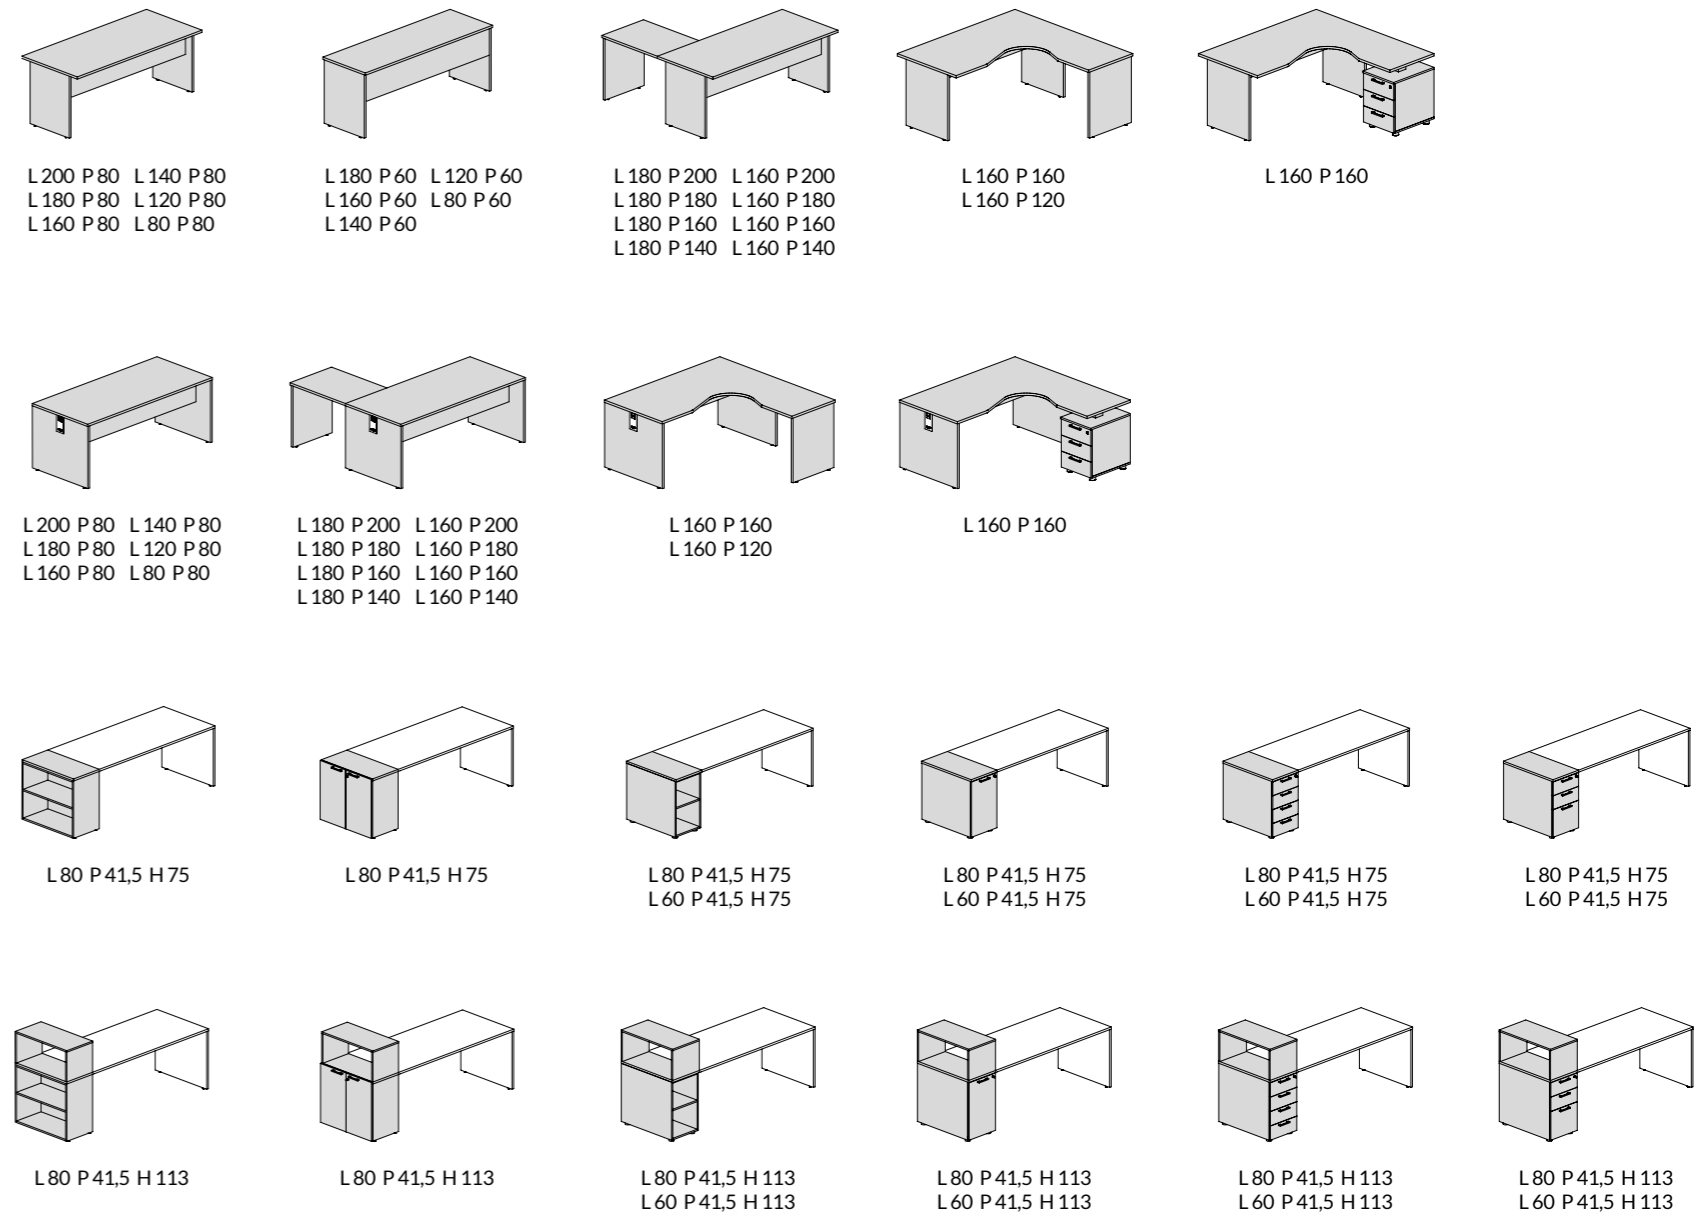

Scrivanie | Desks | Bureaux

Melaminico | Melamine | Mélamine

|            |  |            |   |            |   |            |  |
|------------|--|------------|---|------------|---|------------|--|
| N3BD<br>25 | Bianco Dance<br>White Dance<br>Blanc Dance | N2GN<br>25 | Grigio Nuvola<br>Cloud Grey<br>Nuage Gris | N2AN<br>25 | Acero Nordic<br>Nordic Maple<br>Érable Nordic | N3RT<br>25 | Rovere Twist<br>Durmast Twist<br>Chêne Twist |
| N2NO<br>25 | Noce<br>Walnut<br>Noyer                    | N3RV<br>25 | Rovere Oak<br>Chêne                       | N3NA<br>25 | Noce Napoli<br>Walnut Napoli<br>Noyer Napoli  | N2GF<br>25 | Grigio Fango<br>Mud Grey<br>Gris Boue        |
| N3NJ<br>25 | Nero Jazz<br>Black Jazz<br>Noir Jazz       |            |   |            |   |            |  |