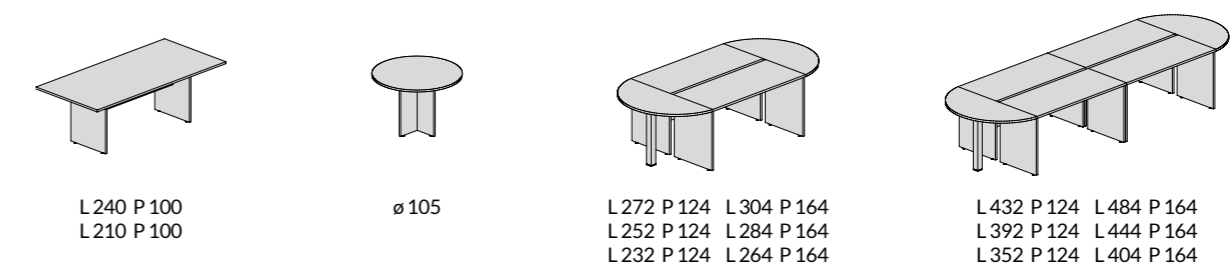

Tavoli Riunioni | Meeting Tables | Tables de Réunion

Grande gioco di abbinamenti cromatici e materici con l'ampia scelta di finiture in melaminico per le scrivanie, da affiancare ai numerosi complementi della collezione.

A large, playful mix of matching colours and materials with a wide selection of melamine finishes for the desks, to be accompanied by numerous complementary items in the collection.

Grand jeu d'associations chromatiques et matérielles avec le vaste choix de finitions en mélaminé pour les bureaux, à assortir aux nombreux compléments de la collection.