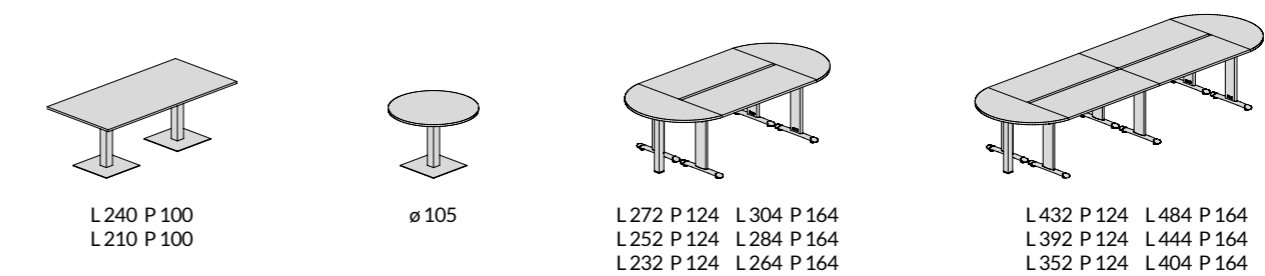

Tavoli Riunioni | Meeting Tables | Tables de Réunion

Ampia scelta di finiture dei piani in melaminico, abbinabili a tutti gli accessori ed elementi di contenimento della famiglia Funny.

Wide choice of finishes for the melamine tops, in combination with all the accessories and storage elements in the Funny family.

Vaste choix de finitions des plateaux en mélaminé, associables à tous les accessoires et éléments de rangement de la famille Funny.