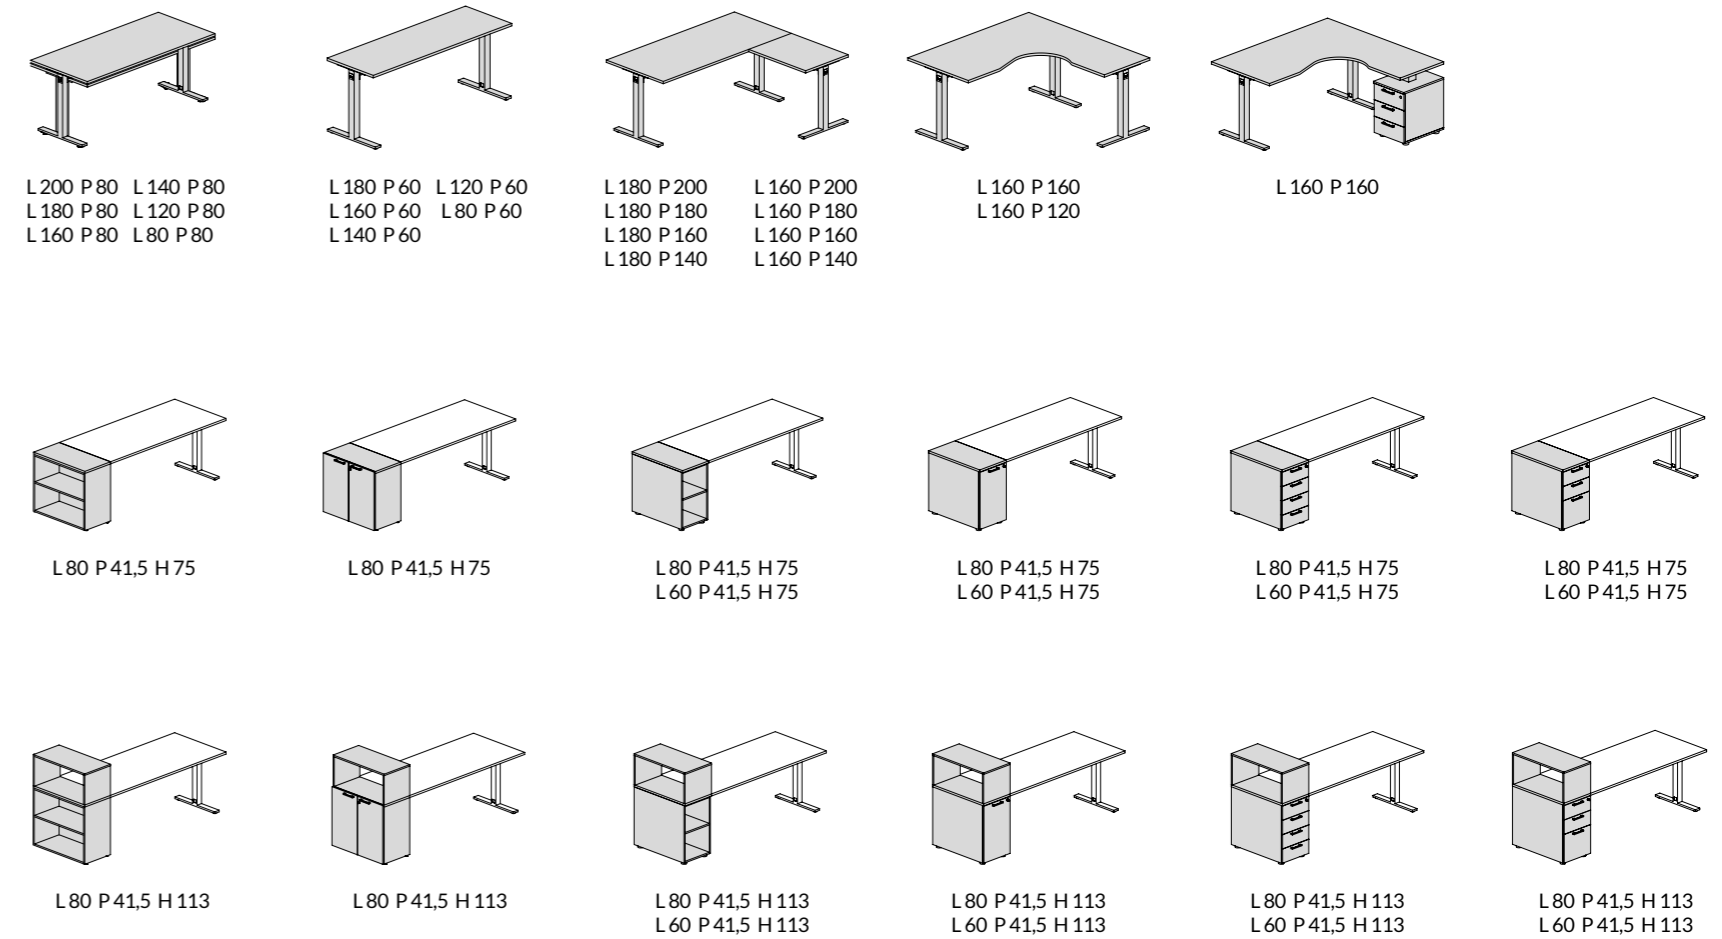

Scrivanie | Desks | Bureaux

Melaminico | Melamine | Mélamine

N3BD 25	Bianco Dance White Dance Blanc Dance	N2GN 25	Grigio Nuvola Cloud Grey Nuage Gris	N2AN 25	Acero Nordic Nordic Maple Érable Nordic	N3RT 25	Rovere Twist Durmast Twist Chêne Twist
N2NO 25	Noce Walnut Noyer	N3RV 25	Rovere Oak Chêne	N3NA 25	Noce Napoli Walnut Napoli Noyer Napoli	N2GF 25	Grigio Fango Mud Grey Gris Boue
N3NJ 25	Nero Jazz Black Jazz Noir Jazz						

Metallo | Metal | Métal

M2BD	Bianco Dance White Dance Blanc Dance	M1NE	Nero Elegante Smart Black Noir Éléгант	M2AG	Alluminio Goffrato Embossed Metal Alu Aluminium Gaufré