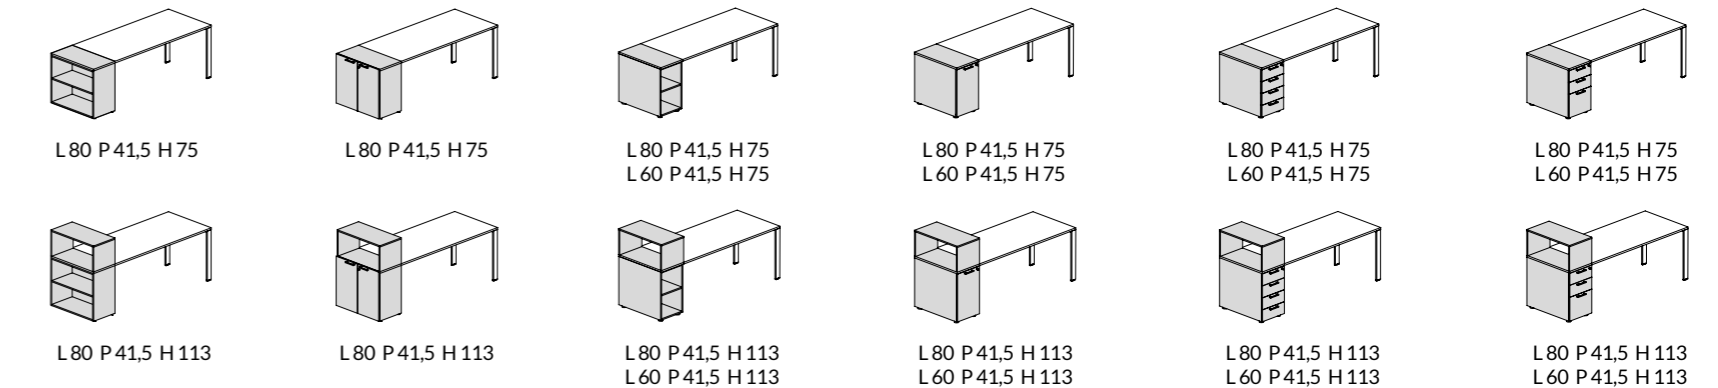

Tavoli riunione in melaminico | MFC Meeting Tables | Tables de Réunion en mélaminé

Scrivanie e bench in vetro | Desks and front to front desks in glass | Bureaux et bureaux opposés en verre

Tavoli riunione in vetro | Glass Meeting Tables | Tables de Réunion en verre

Composizioni con contenitori filo-piano | Connection with desk height containers | Composition avec armoires hauteur bureau

L'estetica dell'ambiente lavorativo soddisferà ogni tipo di gusto con i diversi accostamenti realizzabili tra le finiture cromatiche e i materiali ricercati.