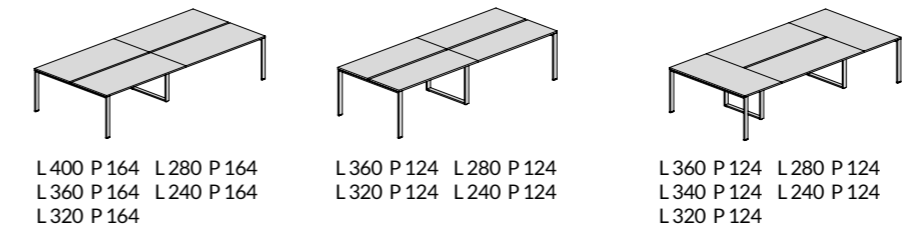

Tavoli riunione in melaminico | MFC Meeting Tables | Tables de Réunion en mélaminé

Scrivanie e bench in vetro | Desks and front to front desks in glass | Bureaux et bureaux opposés en verre

Tavoli riunione in vetro | Glass Meeting Tables | Tables de Réunion en verre

Composizioni con contenitori filo-piano | Connection with desk height containers | Composition avec armoires hauteur bureau

L'estetica dell'ambiente lavorativo soddisferà ogni tipo di gusto con i diversi accostamenti realizzabili tra le finiture cromatiche e i materiali ricercati.