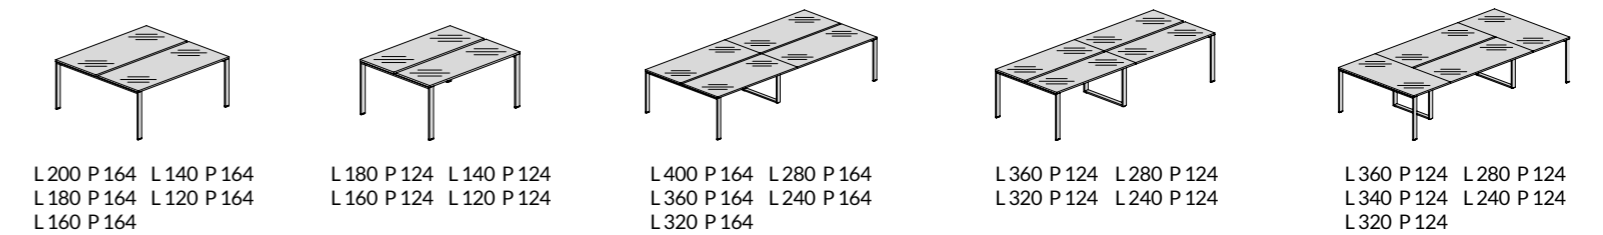

Tavoli riunione in melaminico | MFC Meeting Tables | Tables de Réunion en mélaminé

Scrivanie e bench in vetro | Desks and front to front desks in glass | Bureaux et bureaux opposés en verre

Tavoli riunione in vetro | Glass Meeting Tables | Tables de Réunion en verre

Composizioni con contenitori filo-piano | Connection with desk height containers | Composition avec armoires hauteur bureau

L'estetica dell'ambiente lavorativo soddisferà ogni tipo di gusto con i diversi accostamenti realizzabili tra le finiture cromatiche e i materiali ricercati.