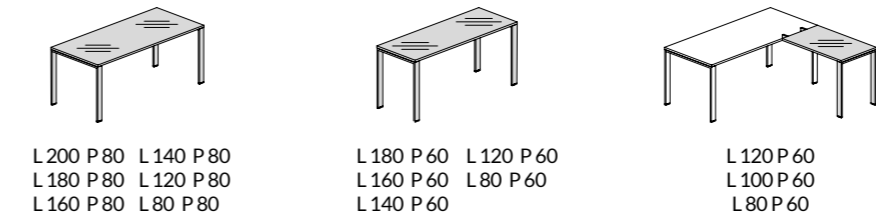

Tavoli riunione in melaminico | MFC Meeting Tables | Tables de Réunion en mélaminé

Scrivanie e bench in vetro | Desks and front to front desks in glass | Bureaux et bureaux opposés en verre

Tavoli riunione in vetro | Glass Meeting Tables | Tables de Réunion en verre

Composizioni con contenitori filo-piano | Connection with desk height containers | Composition avec armoires hauteur bureau

L'estetica dell'ambiente lavorativo soddisferà ogni tipo di gusto con i diversi accostamenti realizzabili tra le finiture cromatiche e i materiali ricercati.