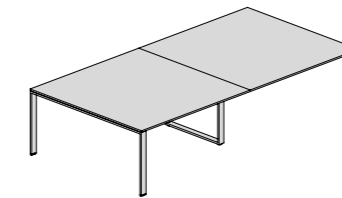

Vetro | Glass | Verre

E1BD	Bianco Dance White Dance Blanc Dance	E1GY	Grigio Yoga Yoga Grey Gris Yoga	V1NE	Nero Elegante Smart Black Noir Éléphant	E1TT	Titanio Titanium Titane
E1GF	Grigio Fango Mud Grey Gris Boue	V1BV	Blu Vivo Sparkling Blue Blue Brillant	E1MS	Marsala Marsala Marsala	V1MK	Moka Moka Moka
E1DE	Denim Denim Denim	E1VF	Verde Foresta Forest Green Forêt verte				

Tavoli Riunioni | Meeting Tables | Tables de Réunion

L 240 P 124

L 360 P 124
L 240 P 124
L 120 P 124

L 480 P 164
L 320 P 164
L 160 P 164

L 240 P 124

L 360 P 124
L 240 P 124
L 120 P 124

L 480 P 164
L 320 P 164
L 160 P 164