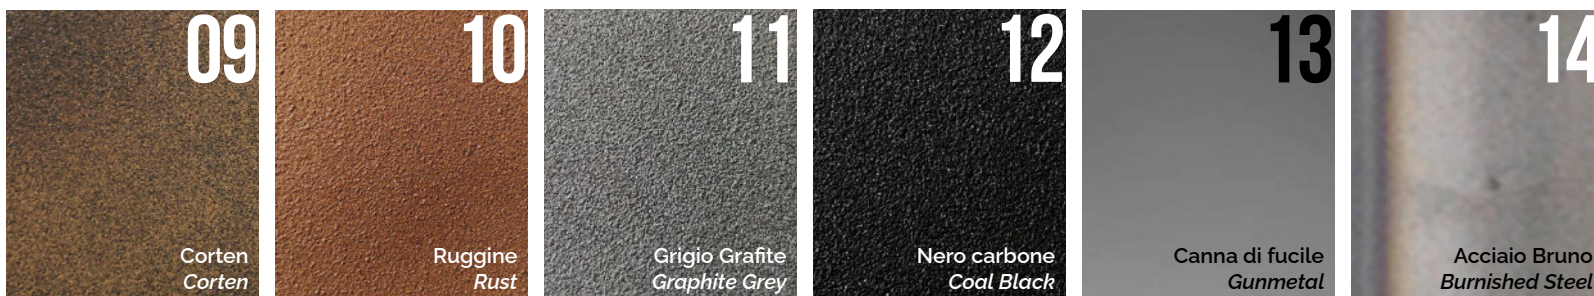

Finiture ferro
Iron finishes

STANDARD / STANDARD

SPECIALI / SPECIAL

VERNICIATURE INDUSTRIALI / INDUSTRIAL PAINTINGS

Le finiture industriali sono realizzate con procedimenti artigianali e ci possono essere variazioni di tono di colore da produzione a produzione

The industrial finishes are made with artisan procedures and there can be variations in color from production to production