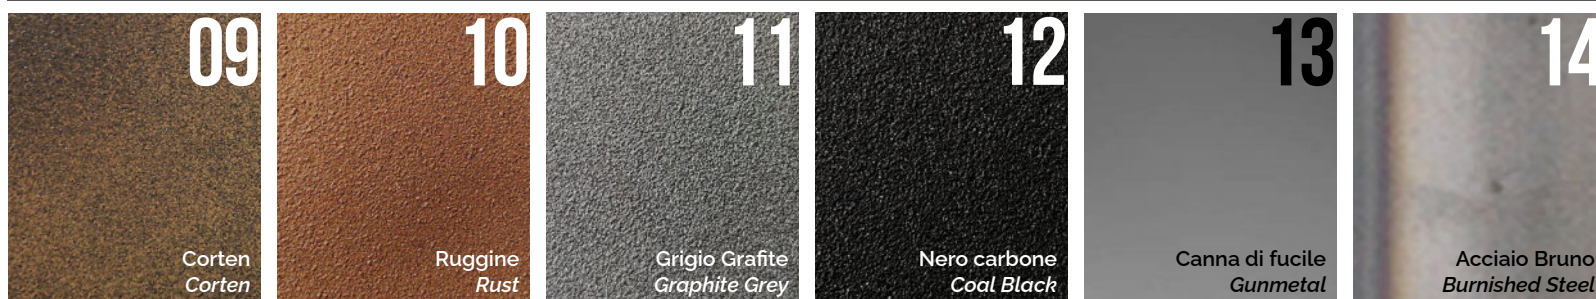

CONTRACT EVOLUTION

Finiture ferro
Iron finishes

STANDARD / STANDARD

SPECIALI / SPECIAL

VERNICIATURE INDUSTRIALI / INDUSTRIAL PAINTINGS

16 - SOLO / ONLY BLADE RUNNER ZINC

Le finiture industriali sono realizzate con procedimenti artigianali e ci possono essere variazioni di tono di colore da produzione a produzione

The industrial finishes are made with artisan procedures and there can be variations in color from production to production