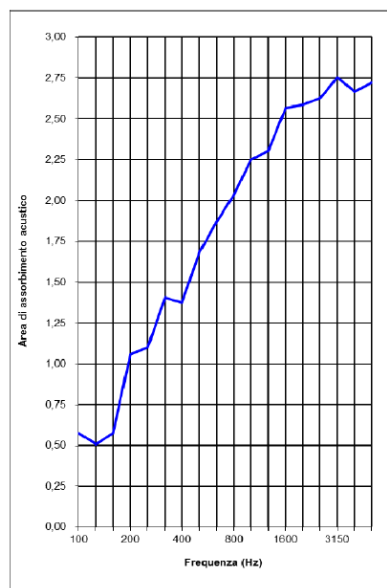

CERTIFICAZIONI:

• **CLASSE REAZIONE AL FUOCO:**

B-s2, d0

• **MARCATURA CE:**

B-s1, d0

• **CERTIFICAZIONI ECOLOGICHE:**

GREENGUARD
GREENGUARDGOLD

• **REPORT DI FONOASSORBIMENTO:**

UNI EN ISO 354: 2003
UNI EN ISO 11654: 1998

RISULTATI SPERIMENTALI / TEST RESULTS

Elemento in prova / *Tested element* **ECOFLEXpanel**

Numero di elementi / *Number of elements* N = 3,7

FREQ (Hz)	T1 (sec)	T2 (sec)	Aeq (m2)
100	6,17	4,59	0,47
125	5,59	4,38	0,41
160	6,21	4,61	0,47
200	5,75	3,61	0,86
250	5,65	3,52	0,89
315	5,62	3,18	1,14
400	5,75	3,26	1,11
500	5,64	2,94	1,36
630	5,39	2,72	1,52
800	5,20	2,56	1,65
1000	4,89	2,37	1,82
1250	4,60	2,27	1,87
1600	4,10	2,03	2,08
2000	3,66	1,91	2,10
2500	3,02	1,71	2,13
3150	2,25	1,41	2,23
4000	1,87	1,26	2,16
5000	1,39	1,02	2,21

Valutazione secondo ISO 11654
Rating according to ISO 11654
 α_w = n.a.
NRC = n.a.