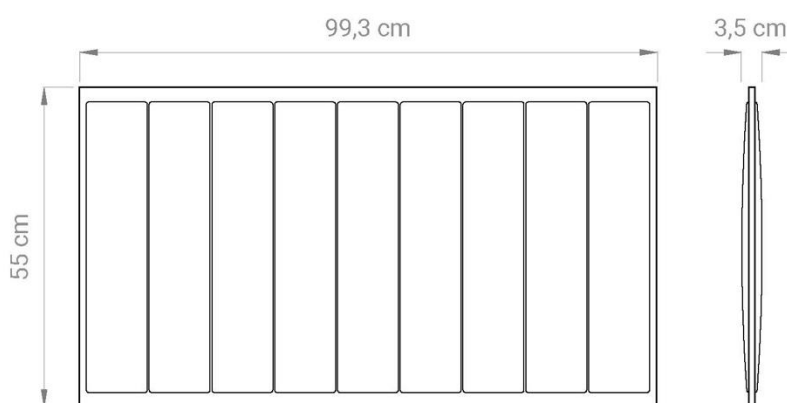

**NOME:**

ECOflex

**DESCRIZIONE:**

Pannello monomaterico fonoassorbente termoformato

**APPLICAZIONI:**

- Autoportante: Sistema Slalom - Inserire il pannello dall'alto verso il basso nella fuga del montante

NOTE: *Utilizzare gli elementi di giunzione per unire ad altri pannelli della gamma*

**FLESSIBILITÀ:**

- 0° - 360°

NOTE: *ECOflex può essere utilizzato con PVC e pannelli in metallo microforato*

**FLESSIBILITÀ:**

- L 99,3 x H 55 x SP 3,5 cm

NOTE: *I pannelli potranno avere differenze di spessore dovute alla tipologia del materiale*

**PESO:**

- 1,6 kg/m<sup>2</sup>

**COMPOSIZIONE:**

- Anima: materiale fonoassorbente composto da materiale riciclato 100%, fibre in poliestere