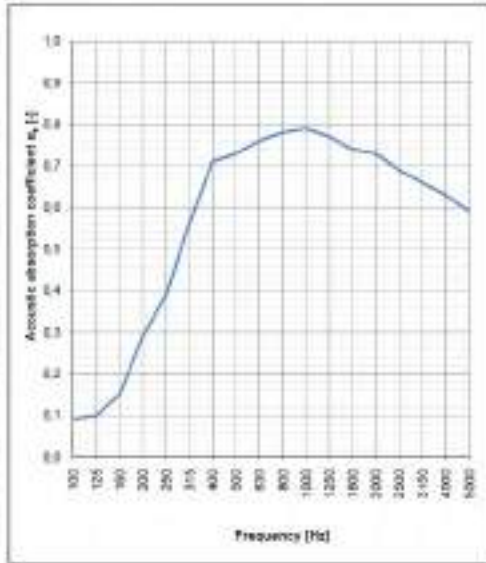

Sample area: 02.09 m²
Reverberation room volume: 161.2 m³

f [Hz]	α_w [-]
Frequency	Average absorption coefficient value
100	0.09
125	0.10
160	0.12
200	0.20
250	0.30
315	0.50
400	0.71
500	0.73
630	0.75
800	0.78
1000	0.79
1250	0.77
1600	0.74
2000	0.73
2500	0.69
3150	0.66
4000	0.62
5000	0.59