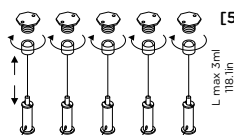

TM-5-F2
3ml
118.1in
CR