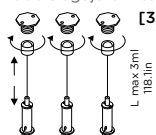

TM-6-F
3ml
118.1in
CR

doppio foro + cavo regolabile | double hole + adjustable cable
trou double + câble réglable | Doppelloch + verstellbares Kabel
doble agujero + cable ajustable

TM-3-F2
3ml
118.1in
CR