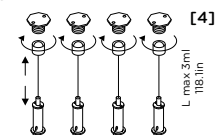

TM-4-F2
3ml
118.1in
CR