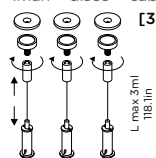

<b>TM-3-F2</b>
3ml
118.1in
CR

<b>TM-4-F2</b>
3ml
118.1in
CR

<b>TM-5-F2</b>
3ml
118.1in
CR

<b>TM-6-F2</b>
3ml
118.1in
CR

calamita + disco + cavo regolabile  
magnet + disk + adjustable cable  
aimant + disque + câble réglable  
Magnet + Scheibe + verstellbares Kabel  
imán + disco + cable ajustable