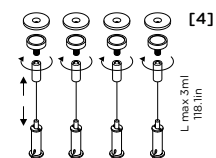

TM-4-M
3ml
118.1in
CR