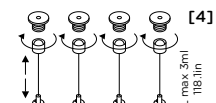

foro singolo + cavo regolabile | single hole + adjustable cable  
seul trou + câble réglable | einzelnes Loch + verstellbares Kabel  
solo agujero + cable ajustable

<b>TM-3-F</b>
3ml
118.1in
CR

<b>TM-4-F</b>
3ml
118.1in
CR