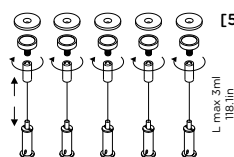

TM-5-M
3ml
118.1in
CR