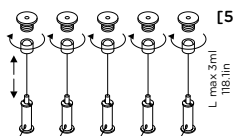

foro singolo + cavo regolabile | single hole + adjustable cable  
seul trou + câble réglable | einzelnes Loch + verstellbares Kabel  
solo agujero + cable ajustable

<b>TM-3-F</b>
3ml
118.1in
CR

<b>TM-4-F</b>
3ml
118.1in
CR