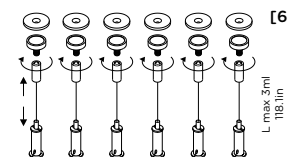

TM-6-M
3ml
118.1in
CR