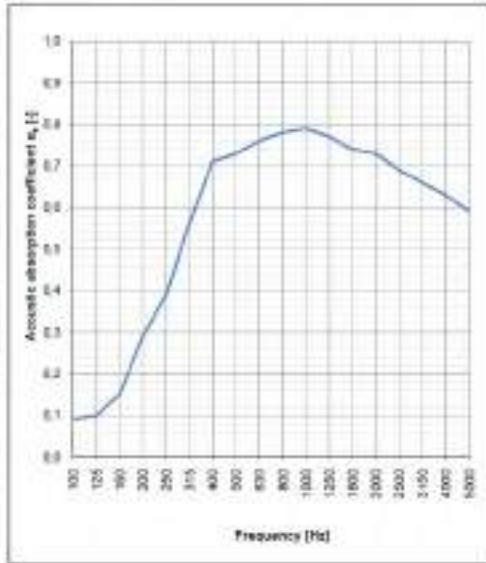

Sample area: 02.09 m²
Reverberation room volume: 161.2 m³

f [Hz]	α_n [-]
Frequency	Average absorption coefficient value
100	0.09
125	0.10
160	0.12
200	0.20
250	0.30
315	0.50
400	0.71
500	0.73
630	0.75
800	0.78
1000	0.79
1250	0.77
1600	0.74
2000	0.73
2500	0.69
3150	0.66
4000	0.62
5000	0.59