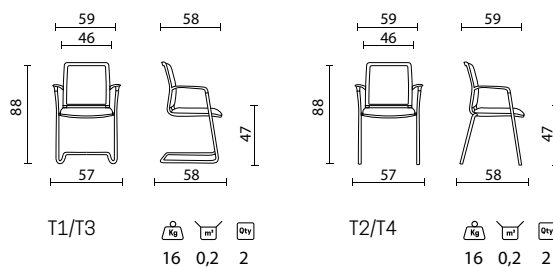

DIMENSIONI / SIZE

CERTIFICAZIONI / CERTIFICATIONS

SEDIA COLLETTIVITÀ

SCHIENALE

Fisso, disponibile in rete o tappezzato con resine espanse.

VERSIONE RETE

In rete nera poliestere ricoperta PVC. Telaio portante e cornice di supporto rete in poliammide rinforzato fibra di vetro.

BRACCIOLI

In polipropilene collegati a schienale e telaio.

TELAIO

Disponibile versione 4 gambe o slitta in tubolare metallico a sezione circolare cromato o nero.

TESSUTI

Disponibili in diverse tipologie e colorazioni presenti nelle cartelle rivestimenti LT Form.