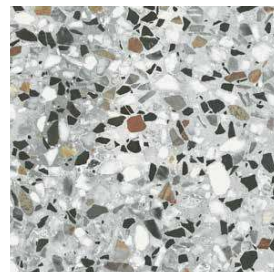

9402 | natural terrazzo LRV 39%