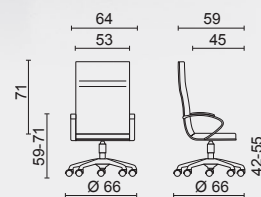

# CHICAGO

kg m 97  
18 0,4 1

kg m 97  
13 0,3 1

kg m 97  
13 0,4 1

Autorevole ed elegante, con tutto il comfort di una direzionale doc.  
Distinguished and elegant, with all the comfort you expect in a first-rate executive chair.