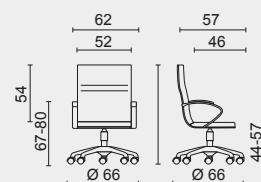

# CHICAGO

kg m 97  
18 0,4 1

kg m 97  
13 0,3 1

kg m 97  
13 0,4 1

Autorevole ed elegante, con tutto il comfort di una direzionale doc.  
Distinguished and elegant, with all the comfort you expect in a first-rate executive chair.