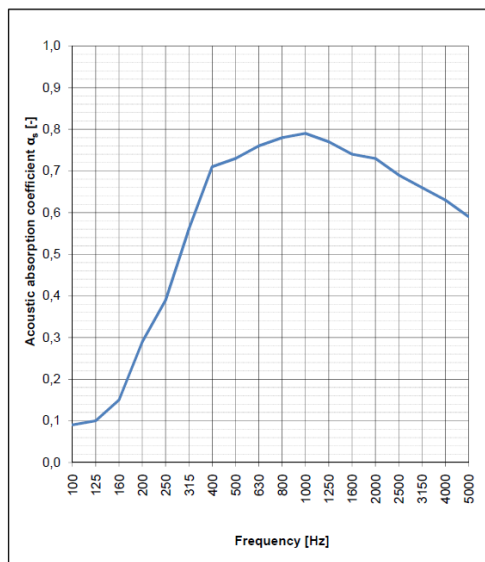

CERTIFICAZIONI:

• **CLASSE REAZIONE AL FUOCO:**

B-s2, d0

• **MARCATURA CE:**

B-s1, d0

• **CERTIFICAZIONI ECOLOGICHE:**

GREENGUARD
GREENGUARDGOLD

• **REPORT DI FONDOASSORBIMENTO:**

UNI EN ISO 354: 2003
UNI EN ISO 11654: 1998

Sample description: Thermobounded sound absorbing panel, Model "ECodesk"
Mounting Type: A

Sample area: 10.80 m²
Reverberation room volume: 161.3 m³

f [Hz]	α_s [-]
Frequency	Acoustic absorption coefficient values
100	0.09
125	0.10
160	0.15
200	0.29
250	0.39
315	0.56
400	0.71
500	0.73
630	0.76
800	0.78
1000	0.79
1250	0.77
1600	0.74
2000	0.73
2500	0.69
3150	0.66
4000	0.63
5000	0.59