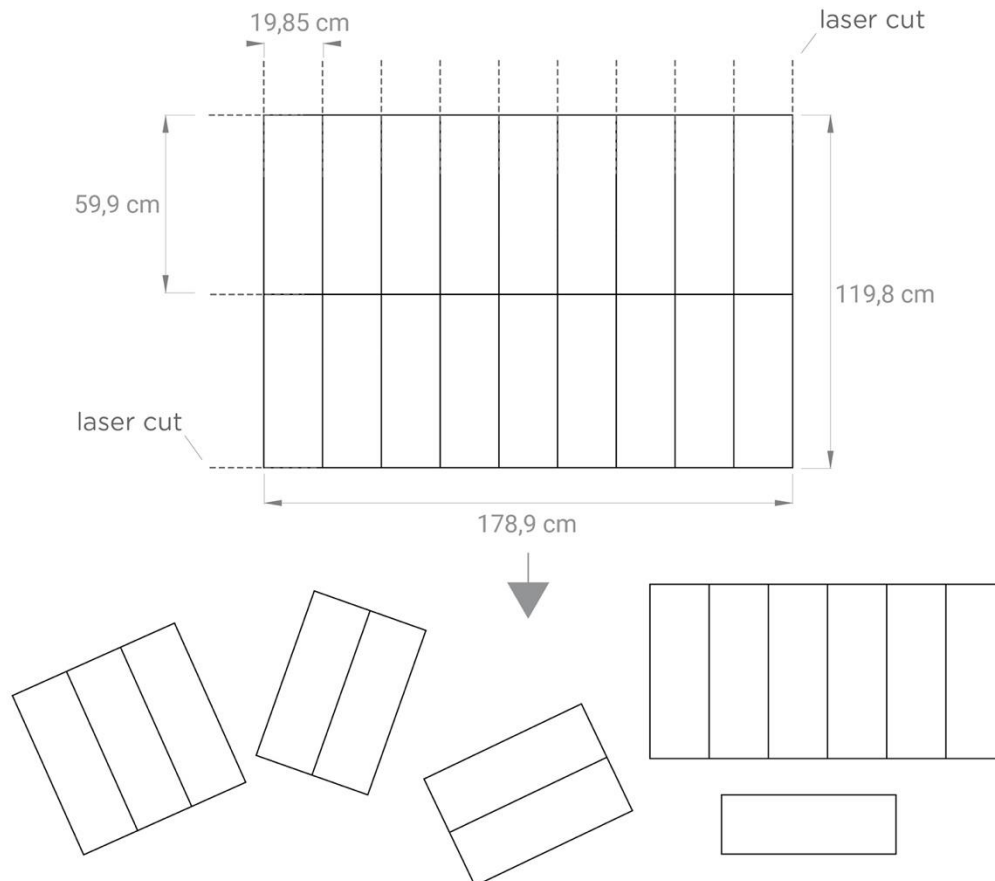

**NOME:**

ECOdesk

**DESCRIZIONE:**

Pannello monomaterico fonoassorbente termoformato

**APPLICAZIONI:**

- Scrivania: H **39,9 | 59,9 | 79,8** cm - Con staffe di supporto
- Autoportante, totem con staffe
- Muro con velcro o calamite
- Soffitto con velcro o calamite
- Baffle con calamite o cavetti

**ECodesk 40:**

**DIMENSIONI:**

• L/H 19,85 | 39,75 | 59,6 | 79,45 | 99,3 | 119,25 | 139,1 | 158,95 | 178,9 x L/H 39,9 | 79,8 | 119,7  
x THK 2 | 3,5 cm

NOTE: *I pannelli potranno avere differenze di spessore dovute alla tipologia del materiale*

**PESO:**

• 3 Kg/m<sup>2</sup>

**ECodesk 60:**

**DIMENSIONI:**

- L/H 19,85 | 39,75 | 59,6 | 79,45 | 99,3 | 119,25 | 139,1 | 158,95 | 178,9 x L/H 59,9 | 119,8 x THK 2 | 3,5 cm

NOTE: *I pannelli potranno avere differenze di spessore dovute alla tipologia del materiale*