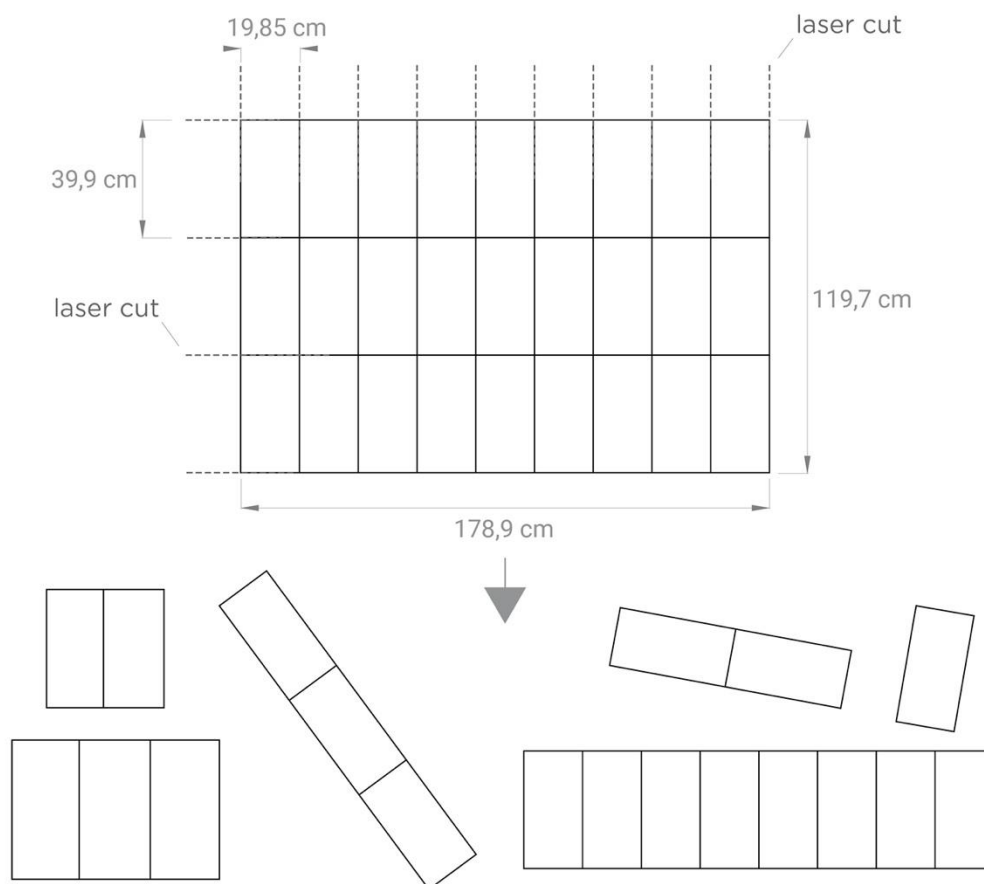

**NOME:**

ECOdesk

**DESCRIZIONE:**

Pannello monomaterico fonoassorbente termoformato

**APPLICAZIONI:**

- Scrivania: H **39,9 | 59,9 | 79,8** cm - Con staffe di supporto
- Autoportante, totem con staffe
- Muro con velcro o calamite
- Soffitto con velcro o calamite
- Baffle con calamite o cavetti

**ECodesk 40:**

**DIMENSIONI:**

• L/H 19,85 | 39,75 | 59,6 | 79,45 | 99,3 | 119,25 | 139,1 | 158,95 | 178,9 x L/H 39,9 | 79,8 | 119,7  
x THK 2 | 3,5 cm

NOTE: *I pannelli potranno avere differenze di spessore dovute alla tipologia del materiale*

**PESO:**

• 3 Kg/m<sup>2</sup>

**ECodesk 60:**

**DIMENSIONI:**

- L/H 19,85 | 39,75 | 59,6 | 79,45 | 99,3 | 119,25 | 139,1 | 158,95 | 178,9 x L/H 59,9 | 119,8 x THK 2 | 3,5 cm

NOTE: *I pannelli potranno avere differenze di spessore dovute alla tipologia del materiale*