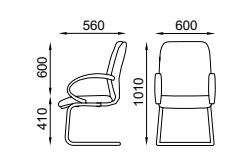

## DETTAGLI TECNICI TECHNICAL DATA

-Ruote di serie (RT00) a doppia battitura in nylon nero diametro 50 mm.  
 -Base 5 razze di serie (BS00) in nylon nero (colonna a gas nera) diametro 680 mm.  
 -Colonna a gas di serie nera di classe 3 con copri pistone nero.  
 -Movimenti A- B- D  
 -Scocca anatomicamente curvato in multistrato di legno nella versione alta e bassa.  
 -Imbottiture in resine poliuretaniche a densità differenziata schiumate a freddo e tagliate da blocco.  
 -Braccioli di serie (B07) fisso in nylon nero.  
 -Rivestimenti a scelta fra quelli delle nostre cartelle colori oppure tessuto fornito dal cliente.  
 -Personalizzazioni possibilità di confezionare il prodotto con colori diversi a parità di categoria, usare filati a contrasto con le finiture, cucire marchio o logo nella poltrona.  
 -Telaio  
 -A slitta di serie in acciaio cromato o in acciaio verniciato nero  
 Le singole schede tecniche per articolo sono disponibili nel ns. sito [www.seipo.it](http://www.seipo.it)

-Standard castors (RT00) twin black nylon 50mm diameter.  
 -Standard five star base (BS00) in black nylon (black gas lift) 680mm diameter.  
 -Standard Class 3 black gas lift with black telescopic cover.  
 -Movements: A- B- D  
 -Body in anatomically and entirely curved wood for high and low versions.  
 -Padding in polyurethane resin with diversified density cut from injected block.  
 -Standard armrests (B07) in fixed black nylon.  
 -Upholstery choices among our colour charts or supplied by the customer.  
 -Customization of the product in various colours from the same category, yarns of various colours in contrast to the colour of the chair, sewn logo, brand implementation or other workmanship.  
 -Frame  
 -Standard cantilever in chromed or black epoxy powder coated steel.  
 Each technical data sheet per item code is available on our website [www.seipo.it](http://www.seipo.it)

B081 - B082

B083 - B084

B085

B087 - B088

B089 - B090