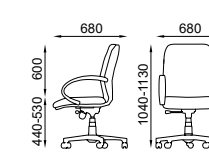

BETA

Poltrona direzionale
Managerial chair

DETTAGLI TECNICI TECHNICAL DATA

-Ruote di serie (RT00) a doppia battitura in nylon nero diametro 50 mm.
-Base 5 razze di serie (BS00) in nylon nero (colonna a gas nera) diametro 680 mm.
-Colonna a gas di serie nera di classe 3 con copri pistone nero.
-Movimenti A- B- D
-Scocca anatomicamente curvato in multistrato di legno nella versione alta e bassa.
-Imbottiture in resine poliuretaniche a densità differenziata schiumate a freddo e tagliate da blocco.
-Braccioli di serie (B07) fisso in nylon nero.
-Rivestimenti a scelta fra quelli delle nostre cartelle colori oppure tessuto fornito dal cliente.
-Personalizzazioni possibilità di confezionare il prodotto con colori diversi a parità di categoria, usare filati a contrasto con le finiture, cucire marchio o logo nella poltrona.
-Telaio
-A slitta di serie in acciaio cromato o in acciaio verniciato nero
Le singole schede tecniche per articolo sono disponibili nel ns. sito www.seipo.it