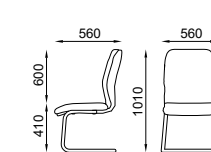

BETA

Poltrona direzionale
Managerial chair

DETTAGLI TECNICI TECHNICAL DATA

-Ruote di serie (RT00) a doppia battitura in nylon nero diametro 50 mm.
-Base 5 razze di serie (BS00) in nylon nero (colonna a gas nera) diametro 680 mm.
-Colonna a gas di serie nera di classe 3 con copri pistone nero.
-Movimenti A- B- D
-Scocca anatomicamente curvato in multistrato di legno nella versione alta e bassa.
-Imbottiture in resine poliuretaniche a densità differenziata schiumate a freddo e tagliate da blocco.
-Braccioli di serie (B07) fisso in nylon nero.
-Rivestimenti a scelta fra quelli delle nostre cartelle colori oppure tessuto fornito dal cliente.
-Personalizzazioni possibilità di confezionare il prodotto con colori diversi a parità di categoria, usare filati a contrasto con le finiture, cucire marchio o logo nella poltrona.
-Telaio
-A slitta di serie in acciaio cromato o in acciaio verniciato nero
Le singole schede tecniche per articolo sono disponibili nel ns. sito www.seipo.it