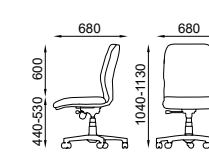

BETA

Poltrona direzionale
Managerial chair

DETTAGLI TECNICI TECHNICAL DATA

-Ruote di serie (RT00) a doppia battitura in nylon nero diametro 50 mm.
-Base 5 razze di serie (BS00) in nylon nero (colonna a gas nera) diametro 680 mm.
-Colonna a gas di serie nera di classe 3 con copri pistone nero.
-Movimenti A- B- D
-Scocca anatomicamente curvato in multistrato di legno nella versione alta e bassa.
-Imbottiture in resine poliuretaniche a densità differenziata schiumate a freddo e tagliate da blocco.
-Braccioli di serie (B07) fisso in nylon nero.
-Rivestimenti a scelta fra quelli delle nostre cartelle colori oppure tessuto fornito dal cliente.
-Personalizzazioni possibilità di confezionare il prodotto con colori diversi a parità di categoria, usare filati a contrasto con le finiture, cucire marchio o logo nella poltrona.
-Telaio
-A slitta di serie in acciaio cromato o in acciaio verniciato nero
Le singole schede tecniche per articolo sono disponibili nel ns. sito www.seipo.it