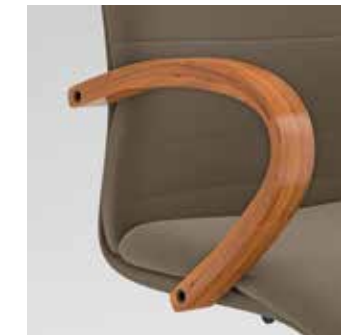

B081 - B082

B083 - B084

B085

B087 - B088

B089 - B090

## DETTAGLI / DETAILS

Bracciolo in legno opzionale  
Optional wooden armrestBracciolo in alluminio con pad in poliuretano nero opzionale  
Optional aluminium armrest with black polyurethane padBracciolo in acciaio cromato con pad rivestito in tinta opzionale  
Optional chromed steel armrest with upholstered padBracciolo in nylon nero di serie  
Standard black nylon armrestCuciture sullo schienale  
Stitching details on the backrestBase in acciaio cromato opzionale  
Optional chromed steel baseBase in alluminio lucido cromato opzionale  
Optional polished aluminium base