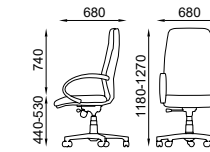

## BETA

Poltrona direzionale  
Managerial chair

B081

B084

B083

B085

B089

B087

## DETTAGLI TECNICI TECHNICAL DATA

-Ruote di serie (RT00) a doppia battitura in nylon nero diametro 50 mm.  
 -Base 5 razze di serie (BS00) in nylon nero (colonna a gas nera) diametro 680 mm.  
 -Colonna a gas di serie nera di classe 3 con copri pistone nero.  
 -Movimenti A- B- D  
 -Scocca anatomicamente curvato in multistrato di legno nella versione alta e bassa.  
 -Imbottiture in resine poliuretaniche a densità differenziata schiumate a freddo e tagliate da blocco.  
 -Braccioli di serie (B07) fisso in nylon nero.  
 -Rivestimenti a scelta fra quelli delle nostre cartelle colori oppure tessuto fornito dal cliente.  
 -Personalizzazioni possibilità di confezionare il prodotto con colori diversi a parità di categoria, usare filati a contrasto con le finiture, cucire marchio o logo nella poltrona.  
 -Telaio  
 -A slitta di serie in acciaio cromato o in acciaio verniciato nero  
 Le singole schede tecniche per articolo sono disponibili nel ns. sito [www.seipo.it](http://www.seipo.it)

-Standard castors (RT00) twin black nylon 50mm diameter.  
 -Standard five star base (BS00) in black nylon (black gas lift) 680mm diameter.  
 -Standard Class 3 black gas lift with black telescopic cover.  
 -Movements: A- B- D  
 -Body in anatomically and entirely curved wood for high and low versions.  
 -Padding in polyurethane resin with diversified density cut from injected block.  
 -Standard armrests (B07) in fixed black nylon.  
 -Upholstery choices among our colour charts or supplied by the customer.  
 -Customization of the product in various colours from the same category, yarns of various colours in contrast to the colour of the chair, sewn logo, brand implementation or other workmanship.  
 -Frame  
 -Standard cantilever in chromed or black epoxy powder coated steel.  
 Each technical data sheet per item code is available on our website [www.seipo.it](http://www.seipo.it)