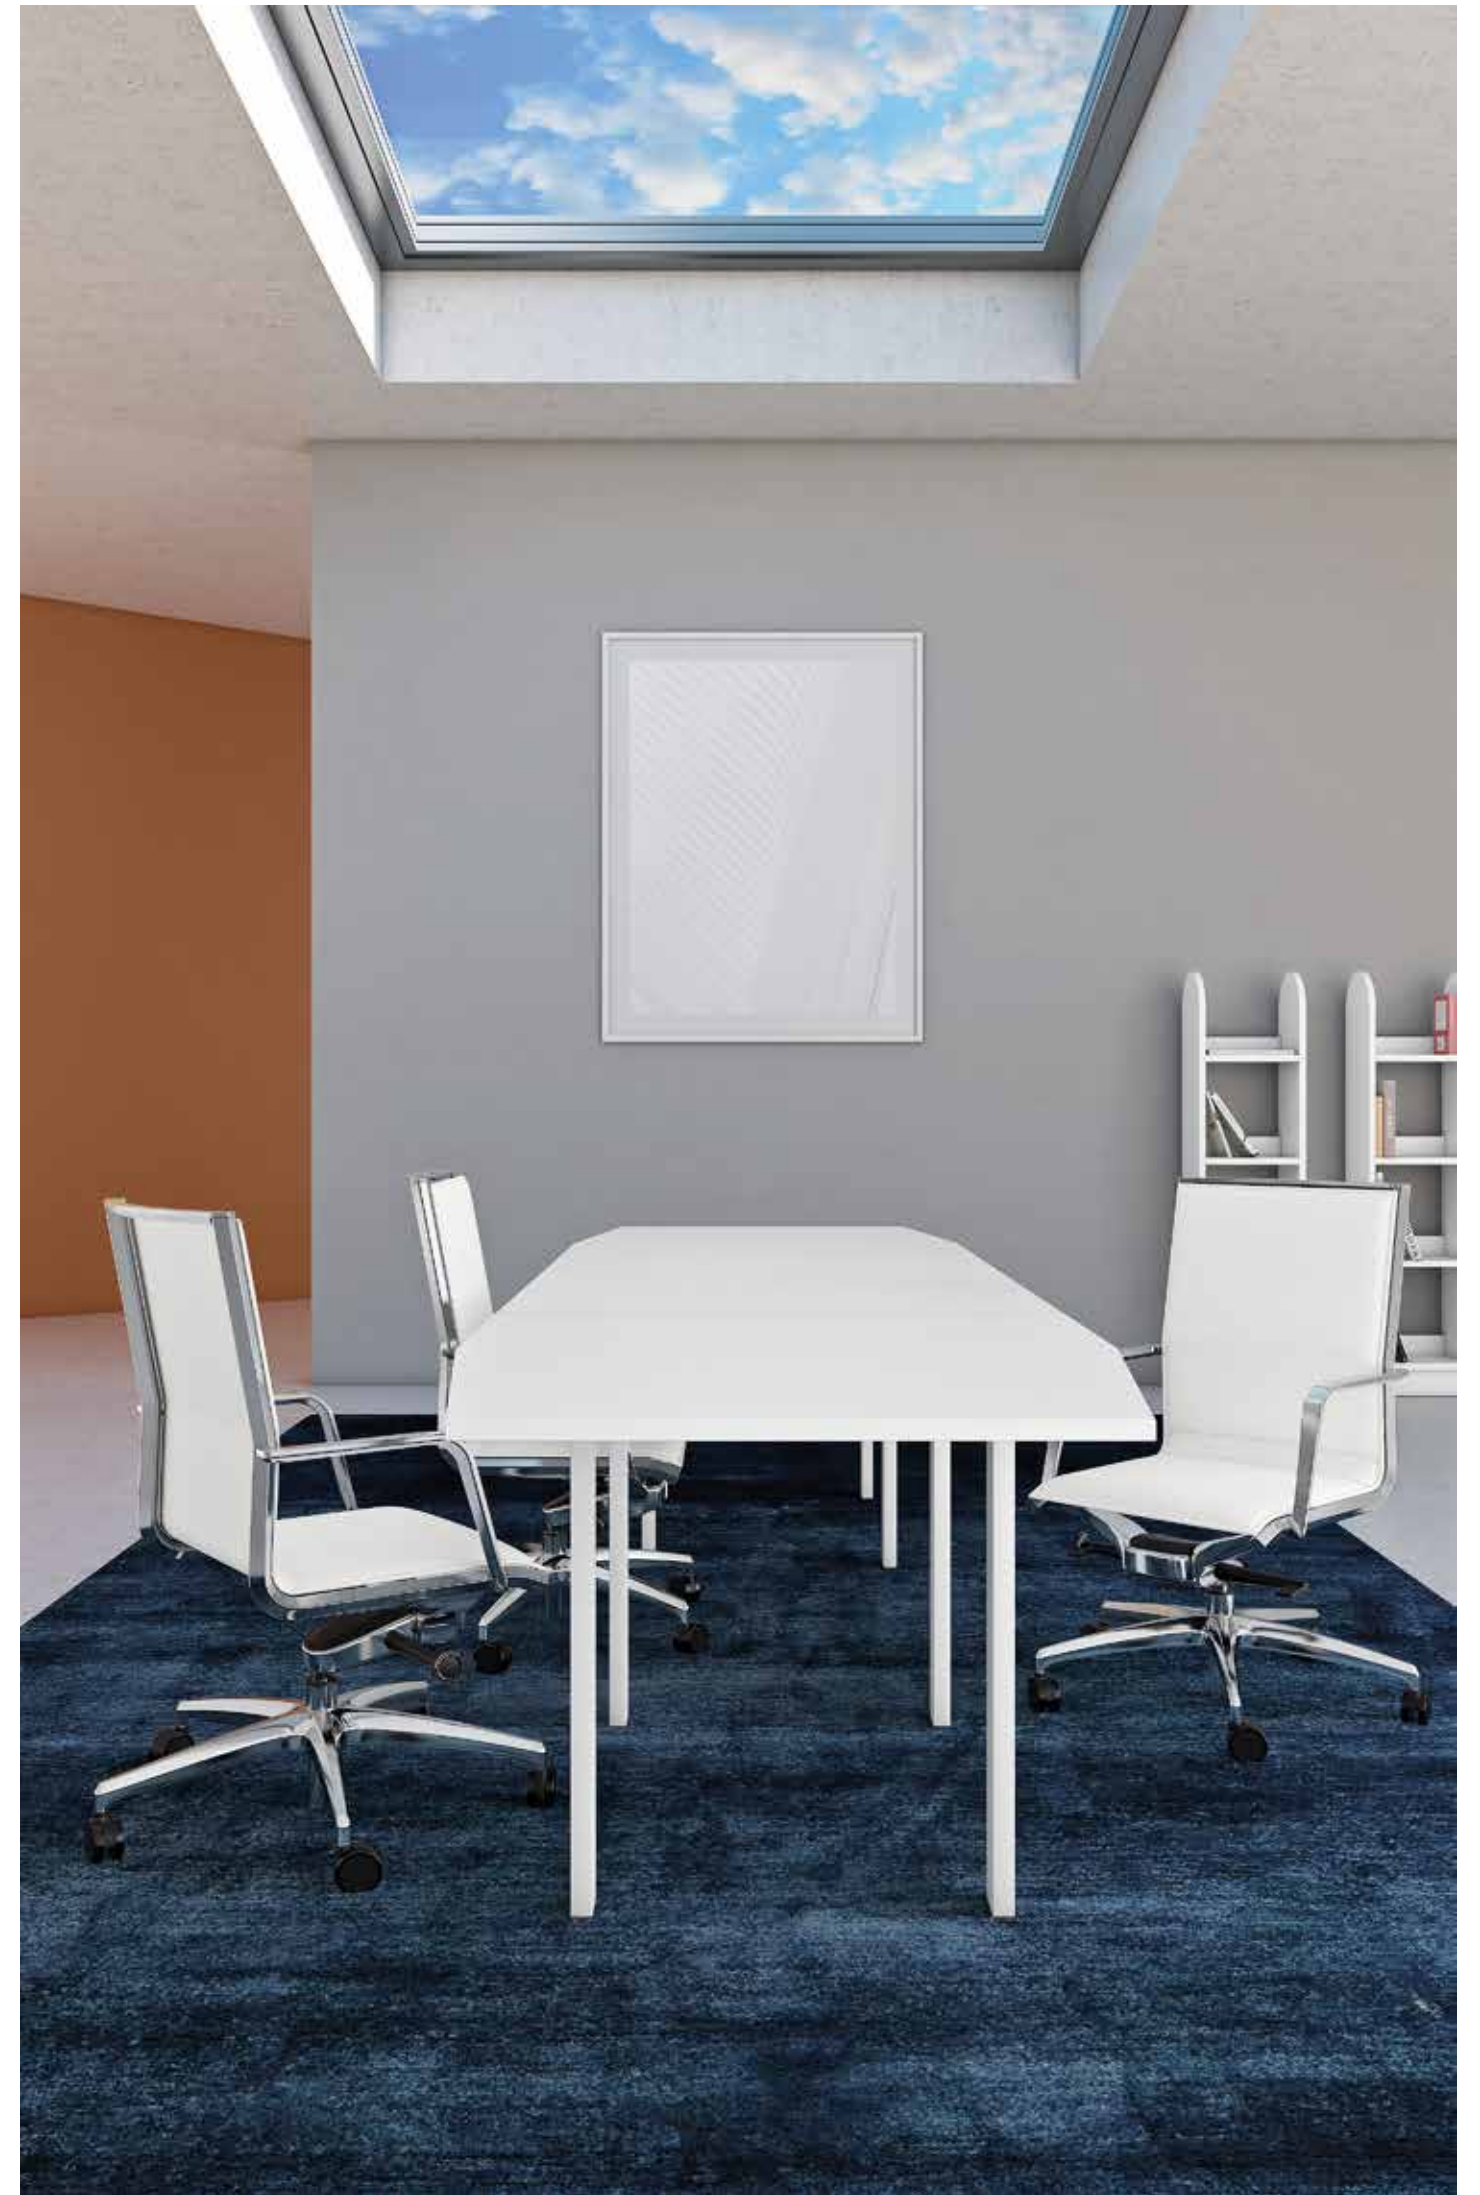

ALUMINIUM

Versione soft
Padded version