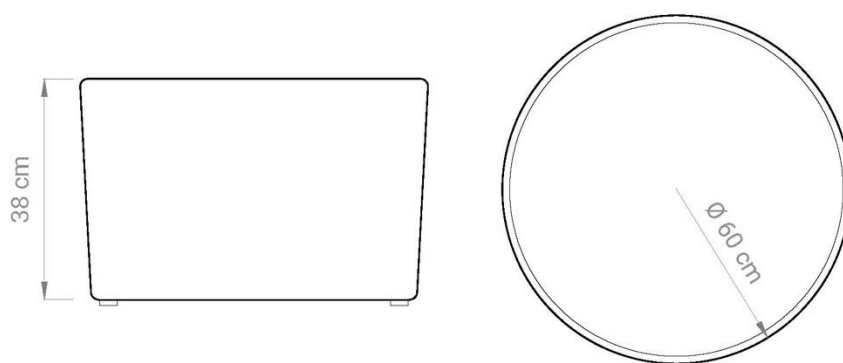

DIMENSIONI:

- Ø 60 x H 38 cm

NOTE: *Disponibili ulteriori forme e dimensioni su richiesta*

PESO:

- 6 kg